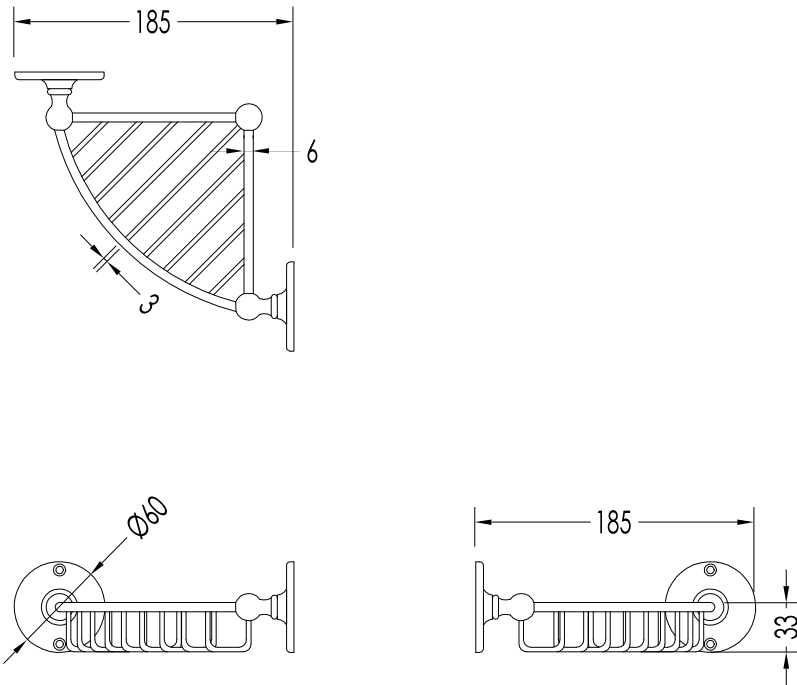

## CAVENDISH

WM14CR; WM14; WM14NKS

- ▶ PORTA SAPONE ANGOLARE DOCCIA
- ▶ MATERIALE: ottone
- ▶ FINITURA: cromo, oro chiaro o nickel lucido
- ▶ TOLLERANZA:  $\pm 2\%$

**N.B.** Tutte le misure sono in millimetri. Questo disegno è di proprietà Devon&Devon.  
Non può essere riprodotto o trasmesso a terzi senza autorizzazione.

- ▶ CORNER SOAP DISH FOR SHOWER ENCLOSURES-WALL MOUNTED
- ▶ MATERIAL: brass
- ▶ FINISH: chrome, light gold or polished nickel
- ▶ TOLLERANCE:  $\pm 2\%$

**N.B.** All measurements are in millimetres. This drawing is property of Devon&Devon.  
It may not be reproduced or transmitted to third parties without authorization.