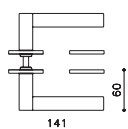

Pitagora

Giorgetto Giugiaro 2014

M239B

rosetta bassa/low rosette

C239

K239B

ottone/brass

CR cromo lucido/bright chrome

IS superinox sat./superstainlesssteel satin

CA cromo lucido-satinato/
chrome bright-satin

CO cromo satinato/satin chrome

M239RB8B
M239RY8B

M239RSB8B

M239VB8B
M239VY8B

M239VSB8B

C239