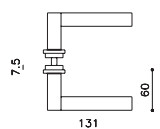

Pitagora

Giorgetto Giugiaro 2014

M239B

rosetta bassa/low rosette

C239

K239B

ottone/brass

CR cromo lucido/bright chrome

IS superinox sat./superstainlesssteel satin

CA cromo lucido-satinato/
chrome bright-satin

CO cromo satinato/satin chrome

M239RB8B
M239RY8B

M239RSB8B

M239VB8B
M239VY8B

M239VSB8B

C239

K239B

K239P