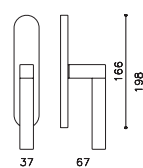

Pitagora

Giorgetto Giugiaro 2014

M239B

rosetta bassa/low rosette

C239

K239B

ottone/brass

CR cromo lucido/bright chrome

IS superinox sat./superstainlesssteel satin

CA cromo lucido-satinato/
chrome bright-satin

CO cromo satinato/satin chrome

M239RB8B
M239RY8B

M239RSB8B

M239VB8B
M239VY8B

M239VSB8B

C239

K239B

K239P