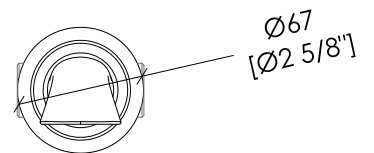

## ANTIQUE

22mm raccordo a stringere  
22mm compression

22mm raccordo a stringere  
22mm compression

AD11047; AD11147; AD11647

- ▶ BOCCA D'EROGAZIONE SINGOLA A PARETE
- ▶ MATERIALE: ottone
- ▶ FINITURA: cromo, oro chiaro, nickel lucido
- ▶ TOLLERANZA: ± 2 %
- ▶ DIMENSIONE IMBALLO: mm 280x180x100H
- ▶ PESO: 1.14 Kg

- ▶ SINGLE FLOW SPOUT, WALL MOUNTED
- ▶ MATERIAL: brass
- ▶ FINISH: chrome, light gold or polished nickel
- ▶ TOLERANCE: ± 2 %
- ▶ PACKAGING SIZE: inch 11"x7 1/8"x3 7/8"H
- ▶ WEIGHT: 2.5 Lbs

**N.B.** Tutte le misure sono in millimetri/pollici. Questo disegno è di proprietà Devon&Devon.  
Non può essere riprodotto o trasmesso a terzi senza autorizzazione.

**N.B.** All measurements are in millimetres/inch. This drawing is property of Devon&Devon.  
It may not be reproduced or transmitted to third parties without authorization.