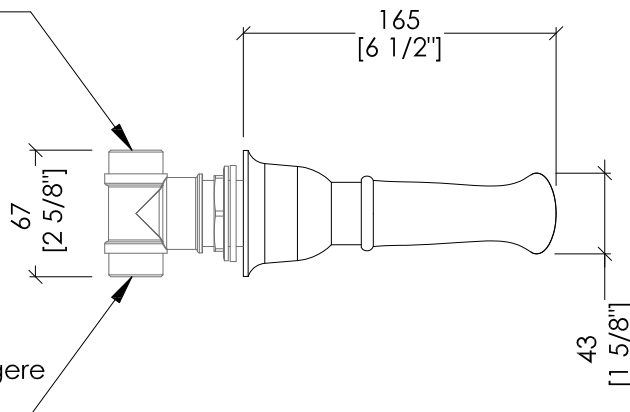

## ANTIQUE

22mm raccordo a stringere  
22mm compression

22mm raccordo a stringere  
22mm compression

AD11047; AD11147; AD11647

- ▶ BOCCA D'EROGAZIONE SINGOLA A PARETE
- ▶ MATERIALE: ottone
- ▶ FINITURA: cromo, oro chiaro, nickel lucido
- ▶ TOLLERANZA: ± 2 %
- ▶ DIMENSIONE IMBALLO: mm 280x180x100H
- ▶ PESO: 1.14 Kg

- ▶ SINGLE FLOW SPOUT, WALL MOUNTED
- ▶ MATERIAL: brass
- ▶ FINISH: chrome, light gold or polished nickel
- ▶ TOLERANCE: ± 2 %
- ▶ PACKAGING SIZE: inch 11"x7 1/8"x3 7/8"H
- ▶ WEIGHT: 2.5 Lbs

**N.B.** Tutte le misure sono in millimetri/pollici. Questo disegno è di proprietà Devon&Devon.  
Non può essere riprodotto o trasmesso a terzi senza autorizzazione.

**N.B.** All measurements are in millimetres/inch. This drawing is property of Devon&Devon.  
It may not be reproduced or transmitted to third parties without authorization.