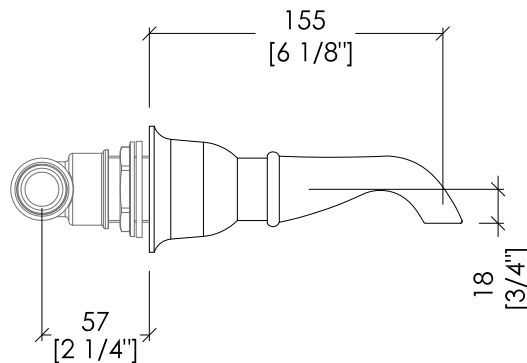

## ANTIQUE

22mm raccordo a stringere  
22mm compression

22mm raccordo a stringere  
22mm compression

AD11047; AD11147; AD11647

- ▶ BOCCA D'EROGAZIONE SINGOLA A PARETE
- ▶ MATERIALE: ottone
- ▶ FINITURA: cromo, oro chiaro, nickel lucido
- ▶ TOLLERANZA: ± 2 %
- ▶ DIMENSIONE IMBALLO: mm 280x180x100H
- ▶ PESO: 1.14 Kg

- ▶ SINGLE FLOW SPOUT, WALL MOUNTED
- ▶ MATERIAL: brass
- ▶ FINISH: chrome, light gold or polished nickel
- ▶ TOLERANCE: ± 2 %
- ▶ PACKAGING SIZE: inch 11"x7 1/8"x3 7/8"H
- ▶ WEIGHT: 2.5 Lbs

**N.B.** Tutte le misure sono in millimetri/pollici. Questo disegno è di proprietà Devon&Devon.  
Non può essere riprodotto o trasmesso a terzi senza autorizzazione.

**N.B.** All measurements are in millimetres/inch. This drawing is property of Devon&Devon.  
It may not be reproduced or transmitted to third parties without authorization.