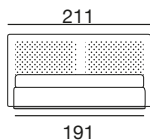

design: Stefano Conficconi

letto 160 modern

letto 180 modern

fianco 160/180 modern

letto 160: rete singola 160x200
letto 180: rete singola 180x200

letto 160: reti separate 80x200
letto 180: reti separate 90x200

letto queen modern

letto king modern

fianco queen/king modern

letto queen: rete singola 154x204

letto queen: reti separate 77x204
letto king: reti separate 97x204

letto con cassettone
160 modern

letto con cassettone
180 modern

versione con cassettone
160/180 modern

letto 160: rete singola 160x200
letto 180: rete singola 180x200

Letto con testiera in metallo imbottita in poliuretano espanso con capitonné lavorato a mano. Il telaio è realizzato in legno ricoperto in poliuretano. Sommier modern: piedi in legno - Sommier modern CB: basamento metallo cromato lucido o nero. Il materasso non è incluso.