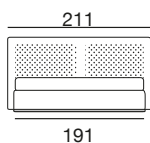

design: Stefano Conficconi

letto 160 modern

letto 180 modern

fianco 160/180 modern

letto 160: rete singola 160x200
letto 180: rete singola 180x200

letto 160: reti separate 80x200
letto 180: reti separate 90x200

letto queen modern

letto king modern

fianco queen/king modern

letto queen: rete singola 154x204

letto queen: reti separate 77x204
letto king: reti separate 97x204

letto con cassettone
160 modern

letto con cassettone
180 modern

versione con cassettone
160/180 modern

letto 160: rete singola 160x200
letto 180: rete singola 180x200

Letto con testiera in metallo imbottita in poliuretano espanso con capitonné lavorato a mano. Il telaio è realizzato in legno ricoperto in poliuretano. Sommier modern: piedi in legno - Sommier modern CB: basamento metallo cromato lucido o nero. Il materasso non è incluso.

A piano rigido

reti separate 80x200
reti separate 90x200
reti separate 77x204
reti separate 97x204

N.B. Le reti, che devono essere ordinate a parte, sono in legno con doghe in faggio incurvate.