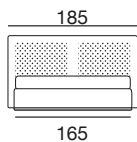

Misura materassi:

Letto 160 materasso 160x200
Letto 180 materasso 180x200
Letto queen materasso 154x204
Letto king materasso 194x204

A doghe

rete singola 160x200-reti separate 80x200
rete singola 180x200-reti separate 90x200
rete singola 154x204-reti separate 77x204
reti separate 97x204

A piano rigido

reti separate 80x200
reti separate 90x200
reti separate 77x204
reti separate 97x204

N.B. Le reti, che devono essere ordinate a parte, sono in legno con doghe in faggio incurvate.

design: Stefano Conficconi

letto con cassettone queen

letto con cassettone king

versione con cassettone queen / king

letto queen: rete singola 154x204
letto king: rete singola 194x204

barra di sostegno per reti separate

panca letto

panca king