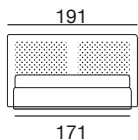

design: Stefano Conficconi

letto 160 modern

letto 180 modern

fianco 160/180 modern

letto 160: rete singola 160x200
letto 180: rete singola 180x200

letto 160: reti separate 80x200
letto 180: reti separate 90x200

letto queen modern

letto king modern

fianco queen/king modern

letto queen: rete singola 154x204

letto queen: reti separate 77x204
letto king: reti separate 97x204

letto con cassettone
160 modern

letto con cassettone
180 modern

versione con cassettone
160/180 modern

letto 160: rete singola 160x200
letto 180: rete singola 180x200

Letto con testiera in metallo imbottita in poliuretano espanso con capitonné lavorato a mano. Il telaio è realizzato in legno ricoperto in poliuretano. Sommier modern: piedi in legno - Sommier modern CB: basamento metallo cromato lucido o nero. Il materasso non è incluso.