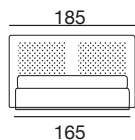

design: Stefano Conficconi

letto 160 modern

letto 180 modern

fianco 160/180 modern

letto 160: rete singola 160x200
letto 180: rete singola 180x200

letto 160: reti separate 80x200
letto 180: reti separate 90x200

letto queen modern

letto king modern

fianco queen/king modern

letto queen: rete singola 154x204

letto queen: reti separate 77x204
letto king: reti separate 97x204

letto con cassettone
160 modern

letto con cassettone
180 modern

versione con cassettone
160/180 modern

letto 160: rete singola 160x200
letto 180: rete singola 180x200

Letto con testiera in metallo imbottita in poliuretano espanso con capitonné lavorato a mano. Il telaio è realizzato in legno ricoperto in poliuretano. Sommier modern: piedi in legno - Sommier modern CB: basamento metallo cromato lucido o nero. Il materasso non è incluso.