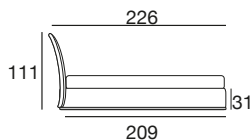

design: Stefano Conficconi

letto 160 modern

letto 180 modern

fianco 160/180 modern

letto 160: rete singola 160x200
letto 180: rete singola 180x200

letto 160: reti separate 80x200
letto 180: reti separate 90x200

letto queen modern

letto king modern

fianco queen/king modern

letto queen: rete singola 154x204

letto queen: reti separate 77x204
letto king: reti separate 97x204

letto con cassettone
160 modern

letto con cassettone
180 modern

Misura materassi:

Letto 160 materasso 160x200
Letto 180 materasso 180x200
Letto queen materasso 154x204
Letto king materasso 194x204

A doghe

rete singola 160x200-reti separate 80x200
rete singola 180x200-reti separate 90x200
rete singola 154x204-reti separate 77x204
reti separate 97x204