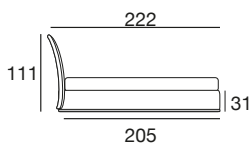

design: Stefano Conficconi

letto 160 modern

letto 180 modern

fianco 160/180 modern

letto 160: rete singola 160x200
letto 180: rete singola 180x200

letto 160: reti separate 80x200
letto 180: reti separate 90x200

letto queen modern

letto king modern

fianco queen/king modern

letto queen: rete singola 154x204

letto queen: reti separate 77x204
letto king: reti separate 97x204

letto con cassettone
160 modern

letto con cassettone
180 modern

Misura materassi:

Letto 160 materasso 160x200
Letto 180 materasso 180x200
Letto queen materasso 154x204
Letto king materasso 194x204

A doghe

rete singola 160x200-reti separate 80x200
rete singola 180x200-reti separate 90x200
rete singola 154x204-reti separate 77x204
reti separate 97x204