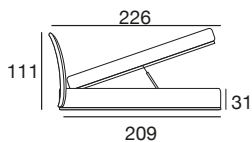

Misura materassi:

Letto 160 materasso 160x200
Letto 180 materasso 180x200
Letto queen materasso 154x204
Letto king materasso 194x204

A doghe

rete singola 160x200-reti separate 80x200
rete singola 180x200-reti separate 90x200
rete singola 154x204-reti separate 77x204
reti separate 97x204

A piano rigido

reti separate 80x200
reti separate 90x200
reti separate 77x204
reti separate 97x204

N.B. Le reti, che devono essere ordinate a parte, sono in legno con doghe in faggio incurvate.

design: Stefano Conficconi

letto con cassettone queen

letto con cassettone king

versione con cassettone queen / king

letto queen: rete singola 154x204
letto king: rete singola 194x204

barra di sostegno per reti separate

panca letto

panca king