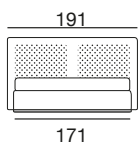

design: Stefano Conficconi

letto 160 modern

letto 180 modern

fianco 160/180 modern

letto 160: rete singola 160x200
letto 180: rete singola 180x200

letto 160: reti separate 80x200
letto 180: reti separate 90x200

letto queen modern

letto king modern

fianco queen/king modern

letto queen: rete singola 154x204

letto queen: reti separate 77x204
letto king: reti separate 97x204

letto con cassettone
160 modern

letto con cassettone
180 modern

versione con cassettone
160/180 modern

letto 160: rete singola 160x200
letto 180: rete singola 180x200

Letto con testiera in metallo imbottita in poliuretano espanso con capitonné lavorato a mano. Il telaio è realizzato in legno ricoperto in poliuretano. Sommier modern: piedi in legno - Sommier modern CB: basamento metallo cromato lucido o nero. Il materasso non è incluso.