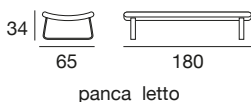

A piano rigido

reti separate 80x200
reti separate 90x200
reti separate 77x204
reti separate 97x204

N.B. Le reti, che devono essere ordinate a parte, sono in legno con doghe in faggio incurvate.

design: Stefano Conficconi

letto con cassettone queen

letto con cassettone king

versione con cassettone queen / king

letto queen: rete singola 154x204
letto king: rete singola 194x204

barra di sostegno per reti separate

panca letto

panca king