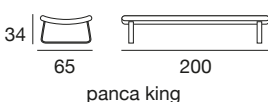

A piano rigido

reti separate 80x200
reti separate 90x200
reti separate 77x204
reti separate 97x204

N.B. Le reti, che devono essere ordinate a parte, sono in legno con doghe in faggio incurvate.

design: Stefano Conficconi

letto con cassettone queen

letto con cassettone king

versione con cassettone queen / king

letto queen: rete singola 154x204
letto king: rete singola 194x204

barra di sostegno per reti separate

panca letto

panca king