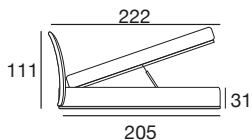

design: Stefano Conficconi

letto 160 modern

letto 180 modern

fianco 160/180 modern

letto 160: rete singola 160x200
letto 180: rete singola 180x200

letto 160: reti separate 80x200
letto 180: reti separate 90x200

letto queen modern

letto king modern

fianco queen/king modern

letto queen: rete singola 154x204

letto queen: reti separate 77x204
letto king: reti separate 97x204

letto con cassettone
160 modern

letto con cassettone
180 modern

versione con cassettone
160/180 modern

letto 160: rete singola 160x200
letto 180: rete singola 180x200

Letto con testiera in metallo imbottita in poliuretano espanso con capitonné lavorato a mano. Il telaio è realizzato in legno ricoperto in poliuretano. Sommier modern: piedi in legno - Sommier modern CB: basamento metallo cromato lucido o nero. Il materasso non è incluso.

Misura materassi:

Letto 160 materasso 160x200
Letto 180 materasso 180x200
Letto queen materasso 154x204
Letto king materasso 194x204

A doghe

rete singola 160x200-reti separate 80x200
rete singola 180x200-reti separate 90x200
rete singola 154x204-reti separate 77x204
reti separate 97x204