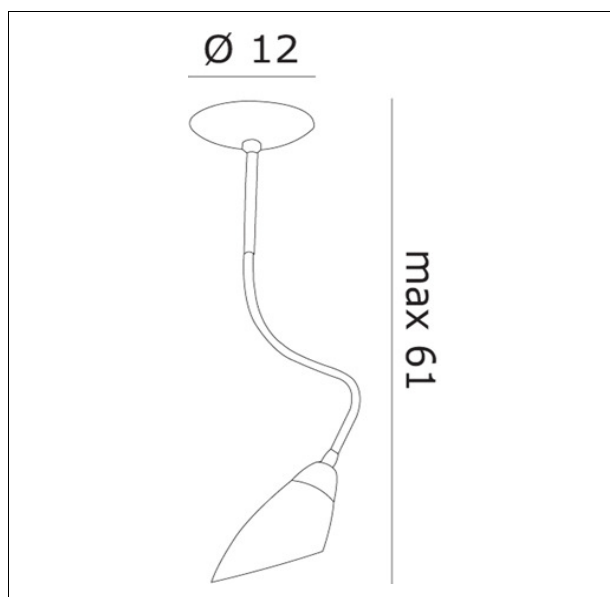

OPOLIOF-1
Poli pó F faretto

Apparecchio – Luminaire

Codice articolo – *Item Code* : OPOLIOF-1

Designer *name* : Oriano Favaretto

Tipologia di prodotto : Faretto

Product typology : Spot light

Emissione luminosa : Diretta

Light emission : Direct

Lampadine – Bulbs

Tipo e codice ILCOS : Sferetta chiara IBA/C

Type : Little sphere

Quantità – *Quantity* : 1

Attacco – *Base* : E14

Potenza (Watt) – *Power* : 40

Durata lampada (hr) – *Bulb life* : 1000

Tensione (Volt) – *Voltage* : 220-250

Montatura – Frame

Finitura : Cromo/Nichel

Finishing : Chrome/Nichel

Vetro – Glass

Colore - *Colour* : Bianco, cristallo, verde barena, giallo, blu, bluino, ambra, giallo melone, rosso tangeri, acquamare, rosso, viola, verde, grigio antr., verde mela satinati

Altezza – *Height* : Max: 61

Larghezza – *Width* :

Lunghezza – *Length* :

Sporgenza – *Projection* :

Diametro – *Diameter* : 12

Peso – *Weight* : 1,50

Volume : 0,019

Note