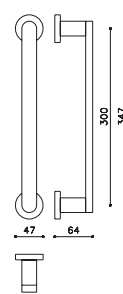

Link Pietro Lissoni

ottone/brass

- CR** Cromo lucido/Bright chrome
- CO** Cromo satinato/Satin chrome
- NL** SuperNichel lucido/
SuperNickel bright
- IS** SuperInox satinato/
SuperStainlessSteel satin
- RS** SuperRame satinato/
SuperCopper satin
- DS** SuperBronzo satinato/
SuperBronze satin
- US** SuperAntracite satinato/
SuperAnthracite satin

L199R