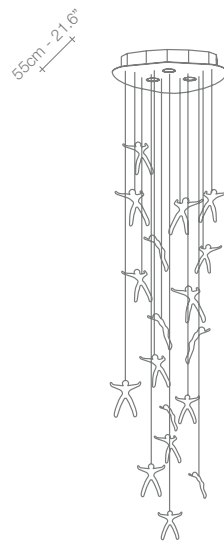

55cm - 21.6"

**Q10S**  
(24 ANGELS)

55cm - 21.6"

**Q11S**  
(18 ANGELS)

55cm - 21.6"

**Q12S**  
(12 ANGELS)

32cm - 12.6"

**Q07S**  
(7 ANGELS)

120cm - 47.2"

**Q13S**  
(36 ANGELS)

BRUSHED NICKEL /  
WHITE ON Q13S  
CRYSTAL

	Q07S	Q10S	Q11S	Q12S	Q13S
230V	HALOGEN GZ10	50W	3X50W	3X50W	9X35W
120V	HALOGEN MR16 GU10	50W	3X50W	3X50W	9X35W

LED LIGHT BULBS MAY BE USED