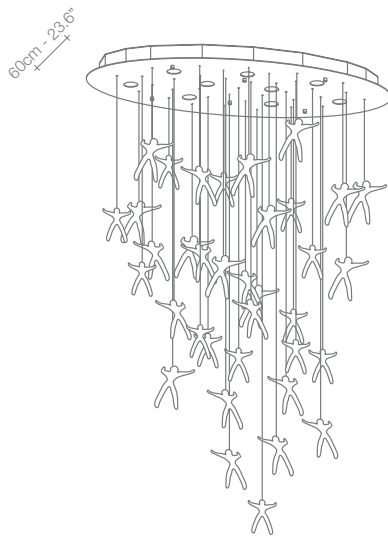

55cm - 21.6"

**Q10S**  
(24 ANGELS)

55cm - 21.6"

**Q11S**  
(18 ANGELS)

55cm - 21.6"

**Q12S**  
(12 ANGELS)

32cm - 12.6"

**Q07S**  
(7 ANGELS)

120cm - 47.2"

**Q13S**  
(36 ANGELS)

BRUSHED NICKEL /  
WHITE ON Q13S  
CRYSTAL

	Q07S	Q10S	Q11S	Q12S	Q13S
230V	HALOGEN GZ10	50W	3X50W	3X50W	9X35W
120V	HALOGEN MR16 GU10	50W	3X50W	3X50W	9X35W

LED LIGHT BULBS MAY BE USED