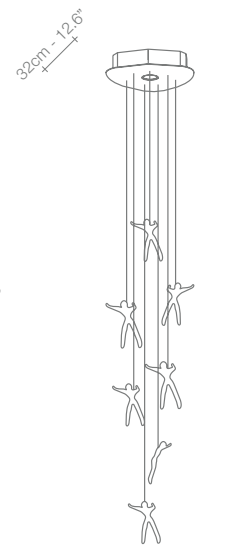

55cm - 21.6"

**Q10S**  
(24 ANGELS)

55cm - 21.6"

**Q11S**  
(18 ANGELS)

55cm - 21.6"

**Q12S**  
(12 ANGELS)

32cm - 12.6"

**Q07S**  
(7 ANGELS)

120cm - 47.2"

**Q13S**  
(36 ANGELS)

BRUSHED NICKEL /  
WHITE ON Q13S  
CRYSTAL

	Q07S	Q10S	Q11S	Q12S	Q13S
230V	HALOGEN GZ10	50W	3X50W	3X50W	9X35W
120V	HALOGEN MR16 GU10	50W	3X50W	3X50W	9X35W

LED LIGHT BULBS MAY BE USED