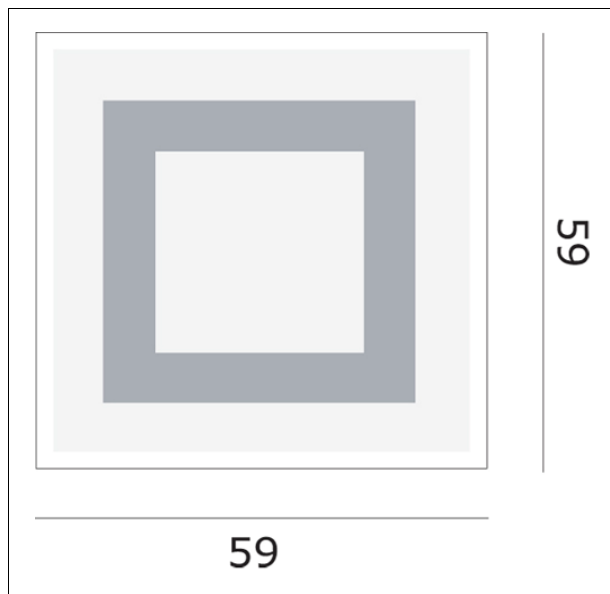

ORIGAOP31
Riga A3/P3 parete/plafoniera

Apparecchio – Luminaire

Codice articolo – Item Code :	ORIGAOP31
Designer name :	Ufficio Stile de Majo
Tipologia di prodotto :	Parete/plafoniera
Product typology :	Wall lamp/ceiling lamp
Emissione luminosa :	Diretta
Light emission :	Direct

Lampadine – Bulbs

Tipo e codice ILCOS :	Fluorescente FSDH
Type :	Fluorescent
Quantità – Quantity :	4
Attacco – Base :	2G11
Potenza (Watt) – Power :	24
Durata lampada (hr) – Bulb life :	10000
Tensione (Volt) – Voltage :	

Altezza – Height :	
Larghezza – Width :	59
Lunghezza – Length :	59
Sporgenza – Projection :	5
Diametro – Diameter :	
Peso – Weight :	7
Volume :	0,155

Note

Alimentatore elettronico dimmerabile 1 - 10 Vcc *Electronic ballast dimmable 1 - 10 Vcc*