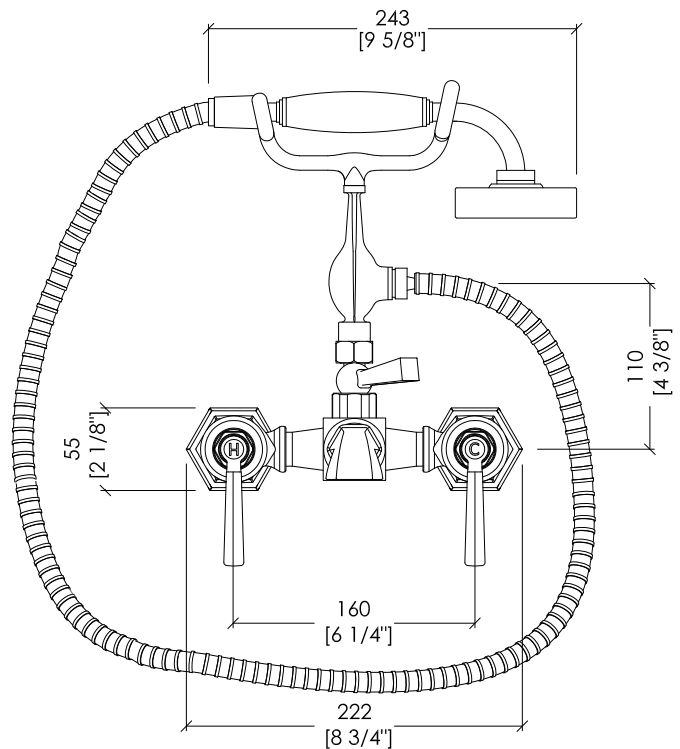

N.B. Tutte le misure sono in millimetri. Questo disegno è di proprietà Devon&Devon. Non può essere riprodotto o trasmesso a terzi senza autorizzazione.

- ▶ FREE STANDING LEGS FOR ADJBL34
- ▶ MATERIAL: brass
- ▶ FINISH: chrome, light gold or polished nickel
- ▶ TOLERANCE: $\pm 2\%$
- ▶ PACKAGING SIZE: inch 36 1/4"x3 7/8"x3 7/8"H
- ▶ WEIGHT: 13.22 Lbs

ADJBL34CR; ADJBL34; ADJBL34NK

- ▶ GRUPPO VASCA A MURO CON DOCCETTA E FLESSIBILE
- ▶ MATERIALE: ottone e leve cromate nere
- ▶ FINITURA: cromo, oro chiaro o nickel lucido
- ▶ TOLLERANZA: $\pm 2\%$
- ▶ DIMENSIONE IMBALLO: mm 240x300x210H
- ▶ PESO: 4.8 Kg

N.B. Tutte le misure sono in millimetri. Questo disegno è di proprietà Devon&Devon. Non può essere riprodotto o trasmesso a terzi senza autorizzazione.

- ▶ BATH AND SHOWER MIXER - WALL MOUNTED WITH HOSE AND HANDSET
- ▶ MATERIAL: brass and black chrome levers
- ▶ FINISH: chrome, light gold or polished nickel
- ▶ TOLERANCE: $\pm 2\%$
- ▶ PACKAGING SIZE: inch 9 1/2"x11 3/4"x8 1/4"H
- ▶ WEIGHT: 10.6 Lbs

N.B. All measurements are in millimetres. This drawing is property of Devon&Devon. It may not be reproduced or transmitted to third parties without authorization.