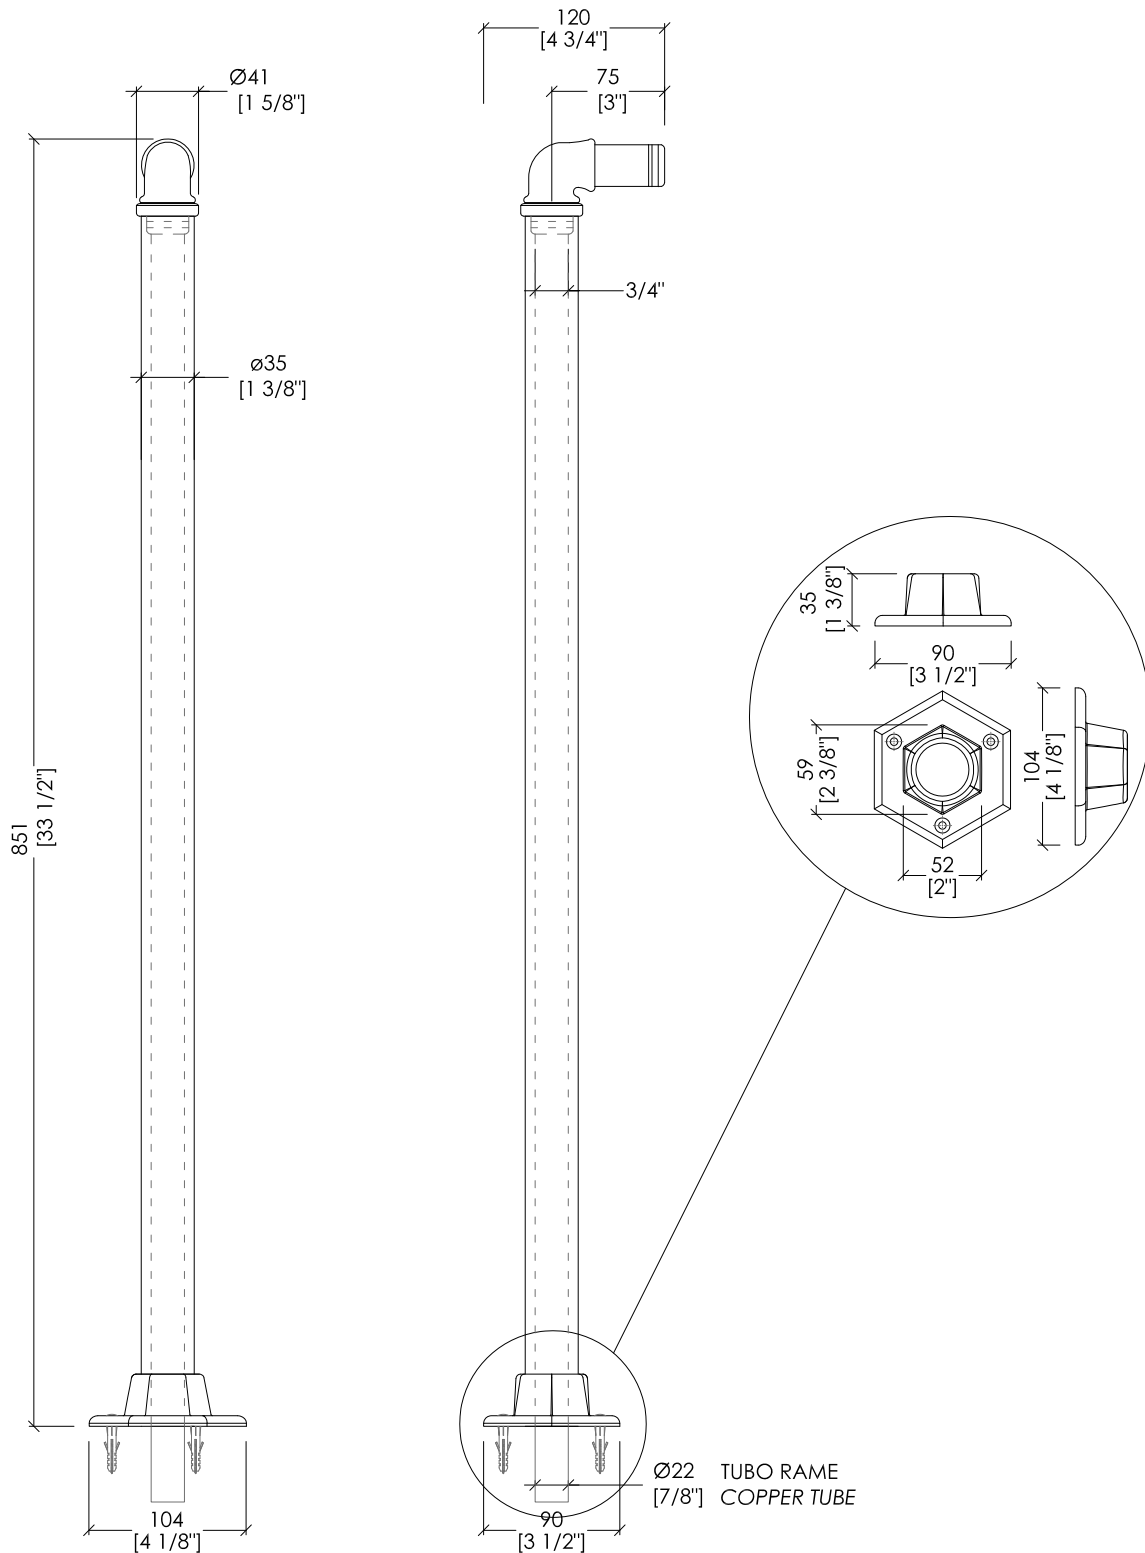

Devon&Devon

JUBILEE BLACK LEVER

ADNJ55CR; ADNJ55; ADNJ55NK

- GAMBE A TERRA PER MONTAGGIO ADJBL34
- MATERIALE: ottone
- FINITURA: cromo, oro chiaro o nickel lucido
- TOLLERANZA: $\pm 2\%$
- DIMENSIONE IMBALLO: mm 920x100x100H
- PESO: 6 Kg

N.B. Tutte le misure sono in millimetri. Questo disegno è di proprietà Devon&Devon. Non può essere riprodotto o trasmesso a terzi senza autorizzazione.

- FREE STANDING LEGS FOR ADJBL34
- MATERIAL: brass
- FINISH: chrome, light gold or polished nickel
- TOLERANCE: $\pm 2\%$
- PACKAGING SIZE: inch 36 1/4"x3 7/8"x3 7/8"H
- WEIGHT: 13.22 Lbs

N.B. All measurements are in millimetres. This drawing is property of Devon&Devon. It may not be reproduced or transmitted to third parties without authorization.