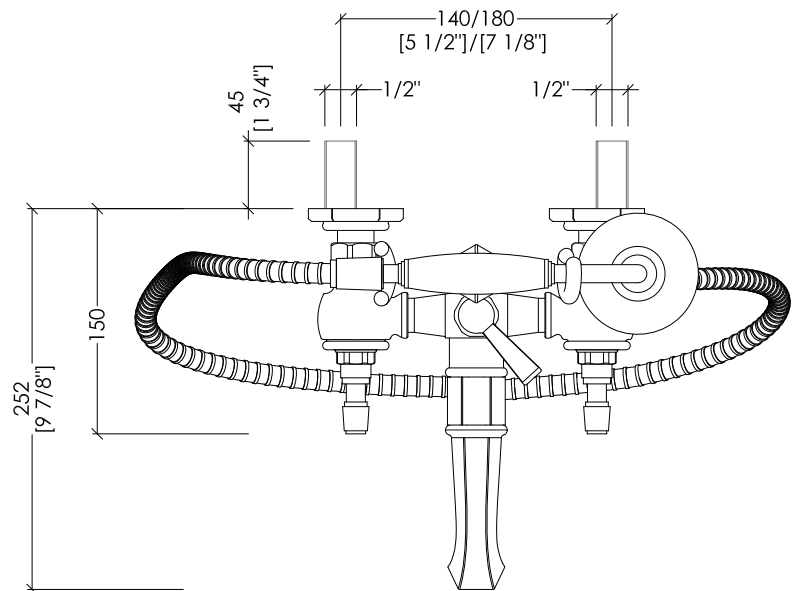

N.B. Tutte le misure sono in millimetri. Questo disegno è di proprietà Devon&Devon. Non può essere riprodotto o trasmesso a terzi senza autorizzazione.

- ▶ FREE STANDING LEGS FOR ADJBL34
- ▶ MATERIAL: brass
- ▶ FINISH: chrome, light gold or polished nickel
- ▶ TOLERANCE: $\pm 2\%$
- ▶ PACKAGING SIZE: inch 36 1/4"x3 7/8"x3 7/8"H
- ▶ WEIGHT: 13.22 Lbs

ADJBL34CR; ADJBL34; ADJBL34NK

- ▶ GRUPPO VASCA A MURO CON DOCCETTA E FLESSIBILE
- ▶ MATERIALE: ottone e leve cromate nere
- ▶ FINITURA: cromo, oro chiaro o nickel lucido
- ▶ TOLLERANZA: $\pm 2\%$
- ▶ DIMENSIONE IMBALLO: mm 240x300x210H
- ▶ PESO: 4.8 Kg

N.B. Tutte le misure sono in millimetri. Questo disegno è di proprietà Devon&Devon. Non può essere riprodotto o trasmesso a terzi senza autorizzazione.

- ▶ BATH AND SHOWER MIXER - WALL MOUNTED WITH HOSE AND HANDSET
- ▶ MATERIAL: brass and black chrome levers
- ▶ FINISH: chrome, light gold or polished nickel
- ▶ TOLERANCE: $\pm 2\%$
- ▶ PACKAGING SIZE: inch 9 1/2"x11 3/4"x8 1/4"H
- ▶ WEIGHT: 10.6 Lbs

N.B. All measurements are in millimetres. This drawing is property of Devon&Devon. It may not be reproduced or transmitted to third parties without authorization.