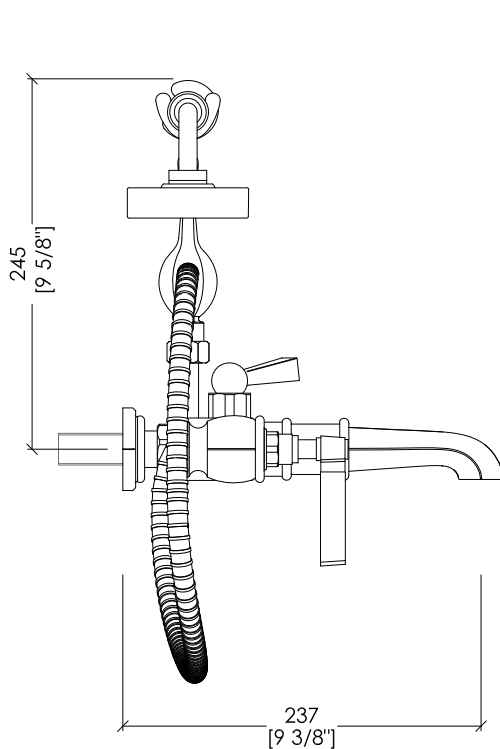

N.B. Tutte le misure sono in millimetri. Questo disegno è di proprietà Devon&Devon. Non può essere riprodotto o trasmesso a terzi senza autorizzazione.

- ▶ FREE STANDING LEGS FOR ADJBL34
- ▶ MATERIAL: brass
- ▶ FINISH: chrome, light gold or polished nickel
- ▶ TOLERANCE: $\pm 2\%$
- ▶ PACKAGING SIZE: inch 36 1/4"x3 7/8"x3 7/8"H
- ▶ WEIGHT: 13.22 Lbs

ADJBL34CR; ADJBL34; ADJBL34NK

- ▶ GRUPPO VASCA A MURO CON DOCCETTA E FLESSIBILE
- ▶ MATERIALE: ottone e leve cromate nere
- ▶ FINITURA: cromo, oro chiaro o nickel lucido
- ▶ TOLLERANZA: $\pm 2\%$
- ▶ DIMENSIONE IMBALLO: mm 240x300x210H
- ▶ PESO: 4.8 Kg

N.B. Tutte le misure sono in millimetri. Questo disegno è di proprietà Devon&Devon. Non può essere riprodotto o trasmesso a terzi senza autorizzazione.

- ▶ BATH AND SHOWER MIXER - WALL MOUNTED WITH HOSE AND HANDSET
- ▶ MATERIAL: brass and black chrome levers
- ▶ FINISH: chrome, light gold or polished nickel
- ▶ TOLERANCE: $\pm 2\%$
- ▶ PACKAGING SIZE: inch 9 1/2"x11 3/4"x8 1/4"H
- ▶ WEIGHT: 10.6 Lbs

N.B. All measurements are in millimetres. This drawing is property of Devon&Devon. It may not be reproduced or transmitted to third parties without authorization.