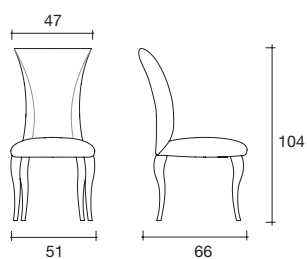

Sophia

DESIGN
MARZIA E LEONARDO DAINELLI

Sedia con struttura
in legno massello
imbottita, rivestita
in pelle o tessuto.
Gambe in legno
massello verniciato
nero a poro aperto.

*Solid wood,
upholstered chair,
covered with leather
or fabric. Legs in solid
wood, painted
black open pore.*

portata della seduta: 130 kg
load capacity: 130 kg

dimensioni L, P, H dimensions L, W, H (cm)	COD./CODE	L	P/W	H	peso netto net weight (kg)	peso lordo gross weight (kg)	volume imballo package volume (m ³)
Seduta e schienale con rivestimento Cat.2. <i>Seat and back with upholstery Cat.2.</i>	SO/C2	51	66	104	8	12	0,47
Seduta e schienale con rivestimento Cat.3. <i>Seat and back with upholstery Cat.3.</i>	SO/C3	51	66	104	8	12	0,47
Seduta e schienale con rivestimento Cat.4. <i>Seat and back with upholstery Cat.4.</i>	SO/C4	51	66	104	8	12	0,47
Seduta e schienale con rivestimento Cat.5. <i>Seat and back with upholstery Cat.5.</i>	SO/C5	51	66	104	8	12	0,47