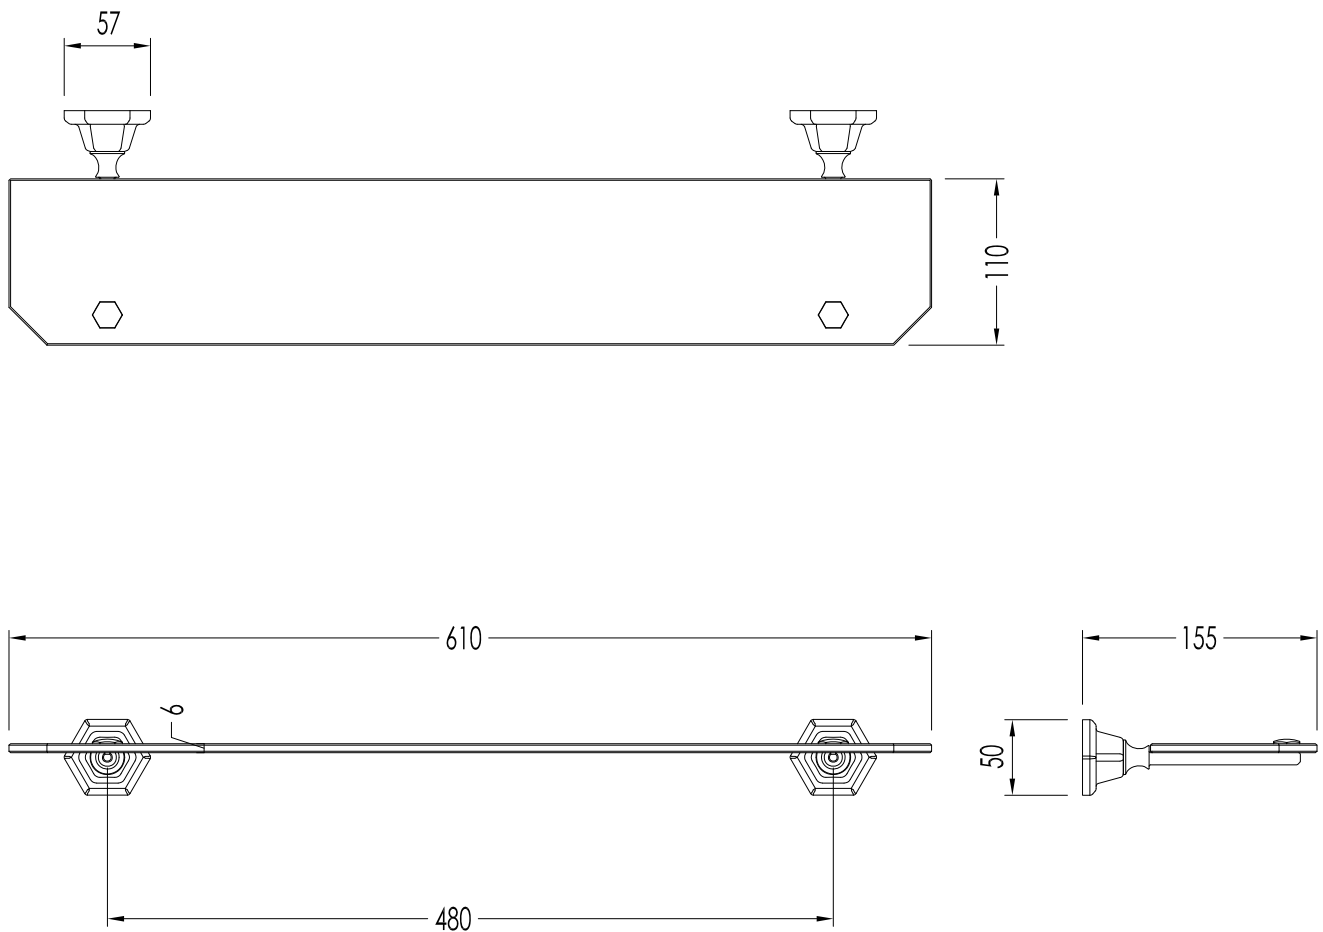

Devon&Devon

JUBILEE

design **Paola Ciarmatori**

JB110CR; JB110OT; JB110NK

- ▶ MENSOLA IN CRISTALLO
- ▶ MATERIALE: ottone e cristallo
- ▶ FINITURA: cromo o oro chiaro o nickel lucido
- ▶ TOLLERANZA: $\pm 2\%$

N.B. Tutte le misure sono in millimetri. Questo disegno è di proprietà Devon&Devon.
Non può essere riprodotto o trasmesso a terzi senza autorizzazione.

- ▶ GLASS SHELF
- ▶ MATERIAL: brass and crystal
- ▶ FINISH: chrome or light gold or polished nickel
- ▶ TOLLERANCE: $\pm 2\%$

N.B. All measurements are in millimetres. This drawing is property of Devon&Devon.
It may not be reproduced or transmitted to third parties without authorization.