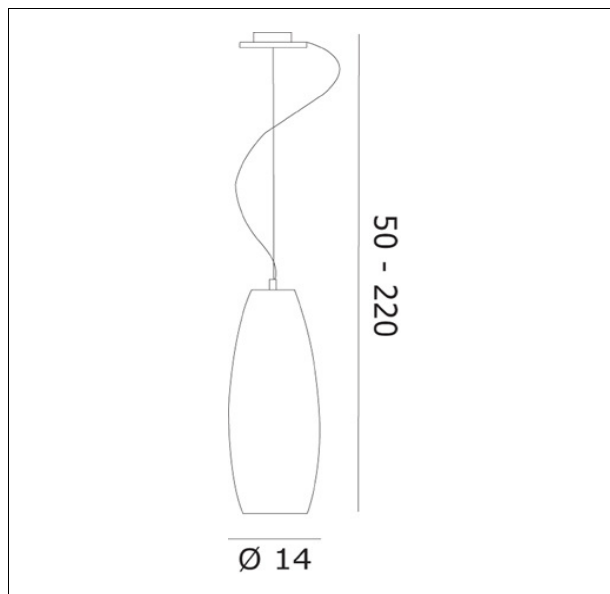

OPEROOS-14
Peroni S14 sospensione

Apparecchio – Luminaire

Codice articolo – Item Code :	OPEROOS-14
Designer name :	Ufficio stile de Majo
Tipologia di prodotto :	Sospensione
Product typology :	Suspension
Emissione luminosa :	Diretta/Indiretta
Light emission :	Direct/Indirect

Dimensioni (cm / Kg / m³) – Dimensions

Altezza – Height :	Min 50 ÷ Max 220
Larghezza – Width :	
Lunghezza – Length :	
Sporgenza – Projection :	
Diametro – Diameter :	14
Peso – Weight :	2,90
Volume :	0,049