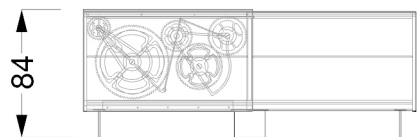

MISURE STANDARD/STANDARD SIZE/STANDARDGRÖSSEN/MESURES STANDARDS

Piano in vetro Marmo sp.10mm filo lucido / *Top in Marble glass 10mm thick, polished edges* / *Platte aus Marmor Glas 10mm st., Kanten poliert.* / *Plateau en verre Marbre ép.10mm, bords polis.*

Ø 61 x 40 h

Ø 96 x 31 h

FINITURE OPZIONALI/OPTIONAL FINISHES/SONDER-AUSFÜHRUNGEN/FINITIONS OPTIONNELLES

Piano in vetro Marmo versione ART sp.10mm filo lucido / *Top in Marble glass, ART version, 10mm thick, polished edges* / *Platte aus Marmor Glas ART Version 10mm st., Kanten poliert.* / *Plateau en verre Marbre version ART ép.10mm, bords polis.*

Ø 61 x 40 h

Ø 96 x 31 h

BIG BEN BUFFET
DISEGNO RICCARDO LUCATELLO

Buffet con struttura in legno a 2 ante scorrevoli. Rivestimento esterno in vetro verniciato o acidato verniciato, colori di serie. Piedini in metallo finitura satinata ottone (104M) o titanium (101M). 1 anta in vetro Mesh con ingranaggi a vista in finitura oro e cromo lucido.

MISURE STANDARD/STANDARD SIZE/STANDARDGRÖSSEN/MESURES STANDARDS

220 x 50 x 84 h