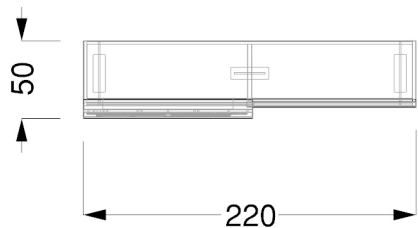

MISURE STANDARD/STANDARD SIZE/STANDARDGRÖSSEN/MESURES STANDARDS

Piano in vetro Marmo sp.10mm filo lucido / *Top in Marble glass 10mm thick, polished edges* / *Platte aus Marmor Glas 10mm st., Kanten poliert.* / *Plateau en verre Marbre ép.10mm, bords polis.*

Ø 61 x 40 h

Ø 96 x 31 h

FINITURE OPZIONALI/OPTIONAL FINISHES/SONDER-AUSFÜHRUNGEN/FINITIONS OPTIONNELLES

Piano in vetro Marmo versione ART sp.10mm filo lucido / *Top in Marble glass, ART version, 10mm thick, polished edges* / *Platte aus Marmor Glas ART Version 10mm st., Kanten poliert.* / *Plateau en verre Marbre version ART ép.10mm, bords polis.*

Ø 61 x 40 h

Ø 96 x 31 h

BIG BEN BUFFET
DISEGNO RICCARDO LUCATELLO

Buffet con struttura in legno a 2 ante scorrevoli. Rivestimento esterno in vetro verniciato o acidato verniciato, colori di serie. Piedini in metallo finitura satinata ottone (104M) o titanium (101M). 1 anta in vetro Mesh con ingranaggi a vista in finitura oro e cromo lucido.

MISURE STANDARD/STANDARD SIZE/STANDARDGRÖSSEN/MESURES STANDARDS

220 x 50 x 84 h