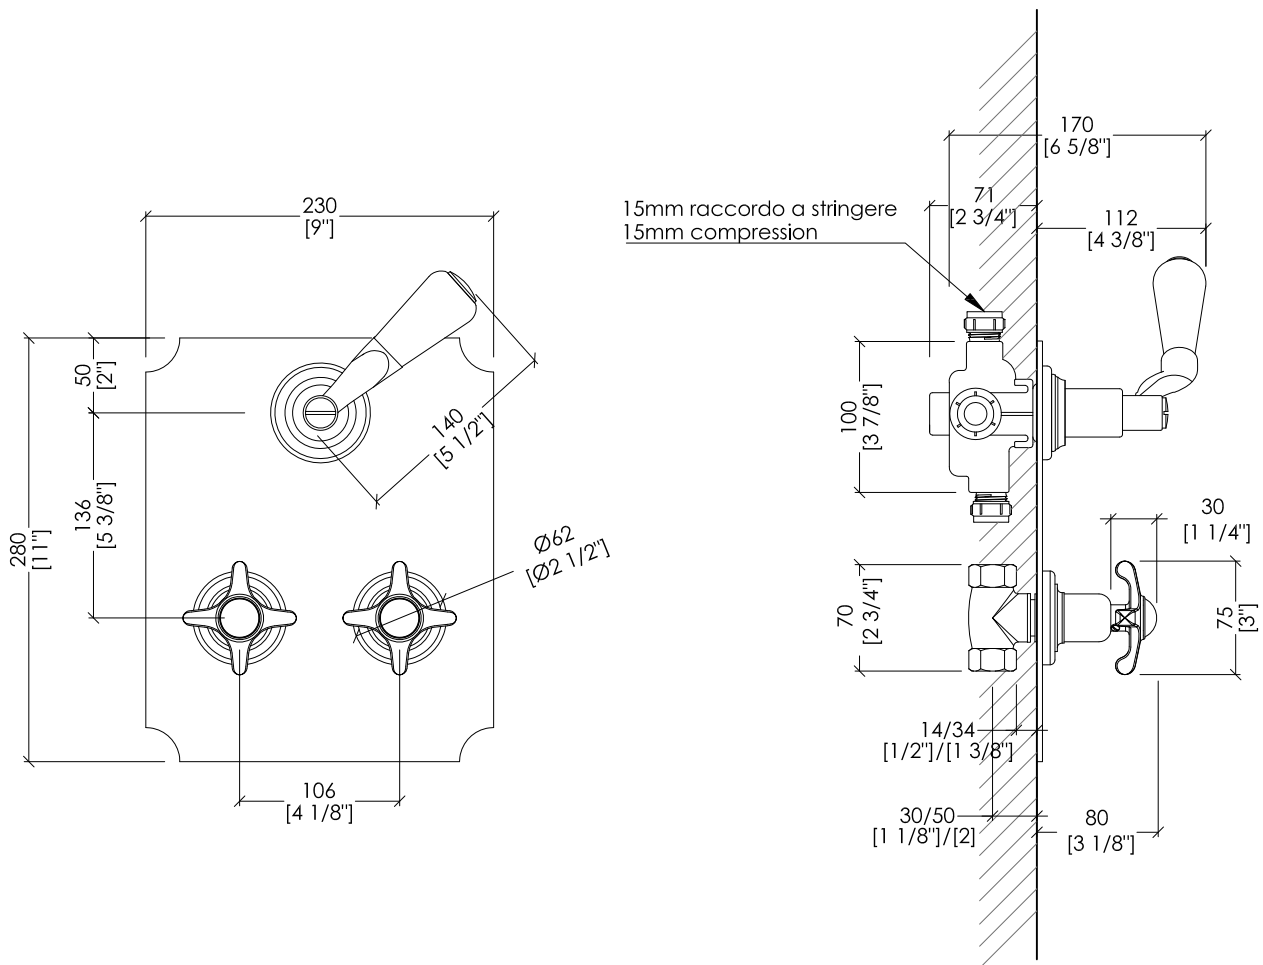

## MIXER - MAYFAIR

design Paola Ciarmatori

► DA ABBINARE CON:  
BOCCA DI EROGAZIONE AD11047 O SIMILI E SOFFIONE DOCCIA AQ5120;  
AQ5910 O SIMILI

► TO BE COMBINED WITH:  
SPOUT AD11047 OR SIMILAR AND SHOWER ROSE AND ARM AQ5120;  
AQ5910 OR SIMILAR

DE348MAYCR; DE348MAY; DE348MAYNK

► GRUPPO DOCCIA DA PARETE CON DEVIATORE  
► MATERIALE: ottone e porcellana bianca  
► FINITURA: cromo, oro chiaro o nickel lucido  
► TOLLERANZA: ± 2 %

► SHOWER SET, WALL MOUNTED WITH DIVERTER  
► MATERIAL: brass and white porcelain  
► FINISH: chrome, light gold or polished nickel  
► TOLERANCE: ± 2 %

**N.B.** Tutte le misure sono in millimetri/pollici. Questo disegno è di proprietà Devon&Devon.  
Non può essere riprodotto o trasmesso a terzi senza autorizzazione.

**N.B.** All measurements are in millimetres/inch. This drawing is property of Devon&Devon.  
It may not be reproduced or transmitted to third parties without authorization.