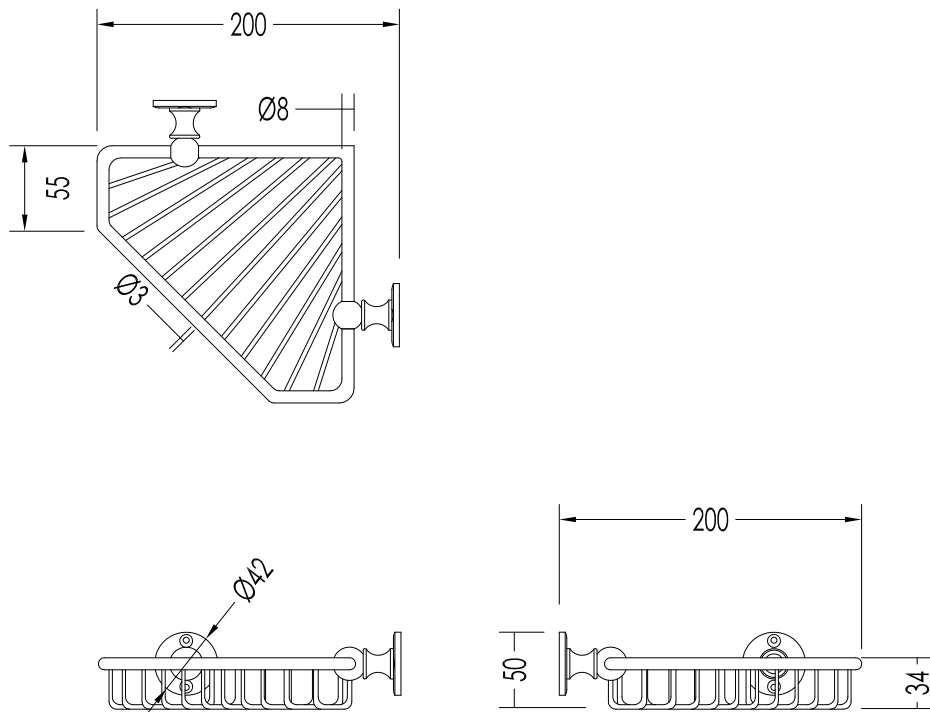

Devon&Devon

FIRST CLASS

DD33066CR; DD33066OT; DD33066NK

- ▶ PORTA SPUGNA ANGOLARE DOCCIA, DA PARETE
- ▶ MATERIALE: ottone
- ▶ FINITURA: cromo, oro chiaro o nickel lucido
- ▶ TOLLERANZA: $\pm 2\%$

N.B. Tutte le misure sono in millimetri. Questo disegno è di proprietà Devon&Devon. Non può essere riprodotto o trasmesso a terzi senza autorizzazione.

- ▶ CORNER SOAP DISH FOR SHOWER ENCLOSURES, WALL MOUNTED
- ▶ MATERIAL: brass
- ▶ FINISH: chrome, light gold or polished nickel
- ▶ TOLLERANCE: $\pm 2\%$

N.B. All measurements are in millimetres. This drawing is property of Devon&Devon. It may not be reproduced or transmitted to third parties without authorization.