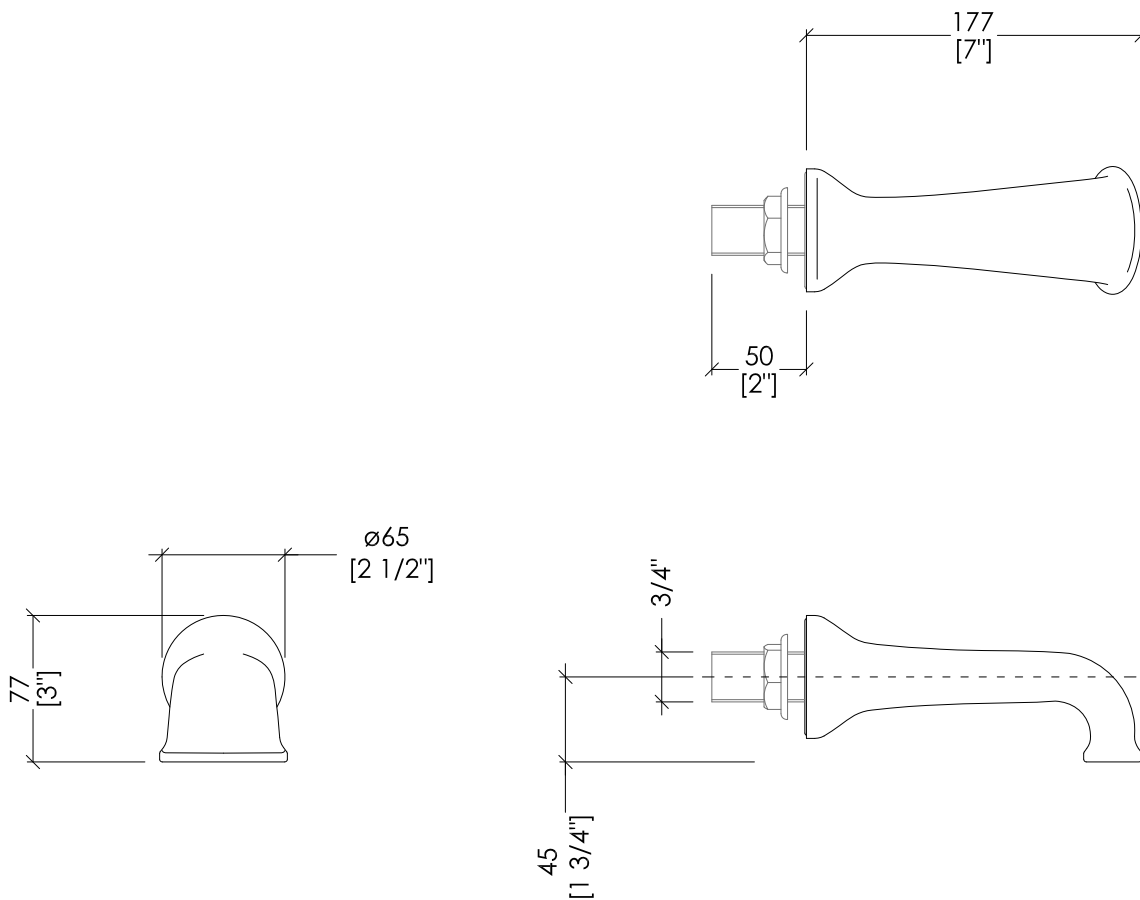

Devon&Devon

COVENTRY

MARFWBCR; MARFWBOT; MARFWBNK

- ▶ BOCCA D'EROGAZIONE SINGOLA A PARETE
- ▶ MATERIALE: ottone
- ▶ FINITURA: cromo, oro chiaro o nickel lucido
- ▶ TOLLERANZA: $\pm 2\%$
- ▶ DIMENSIONE IMBALLO: mm 280x160x70H
- ▶ PESO: 1.15 Kg

- ▶ SINGLE FLOW SPOUT, WALL MOUNTED
- ▶ MATERIAL: brass
- ▶ FINISH: chrome, light gold or polished nickel
- ▶ TOLERANCE: $\pm 2\%$
- ▶ PACKAGING SIZE: inch 11"x6 1/4"x2 3/4"H
- ▶ WEIGHT: 2.5 Lbs

N.B. Tutte le misure sono in millimetri/pollici. Questo disegno è di proprietà Devon&Devon. Non può essere riprodotto o trasmesso a terzi senza autorizzazione.

N.B. All measurements are in millimetres/inch. This drawing is property of Devon&Devon. It may not be reproduced or transmitted to third parties without authorization.