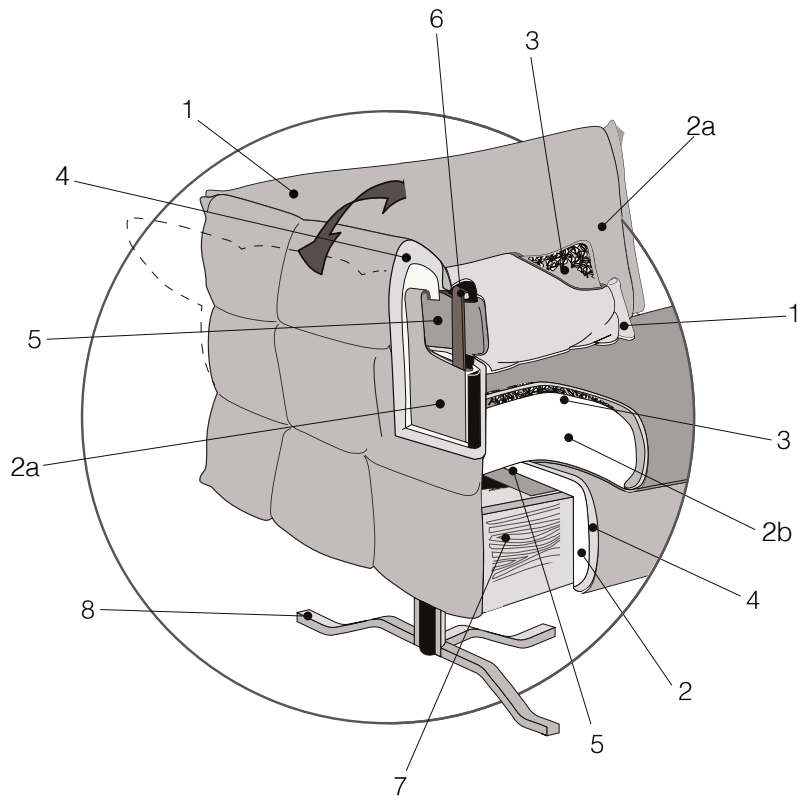

**cierre**  
living in leather

**eva II** / poltrona girevole  
scheda prodotto

---

**eva II** / swivel armchair  
product details

### composizione

- 1\_rivestimento
- 2\_imbottitura in poliuretano espanso a densità differenziata da 30 a 110 kg/m<sup>3</sup>, tipi di materiali 3
- 2a\_imbottitura dello schienale in poliuretano espanso a densità differenziata da 18 a 110 kg/m<sup>3</sup>, tipi di materiale 7
- 2b\_imbottitura della seduta in poliuretano espanso a densità 45 kg/m<sup>3</sup>
- 3\_imbottitura in piuma d'oca sterilizzata anallergica
- 4\_imbottitura in fibra acrilica
- 5\_nastri elastici
- 6\_struttura in metallo
- 7\_struttura in multistrato di pioppo e massello di abete
- 8\_piede girevole in metallo spazzolato lucido o verniciato marrone scuro

**il modello è dotato di più snodi che permettono di variare la posizione dei braccioli**