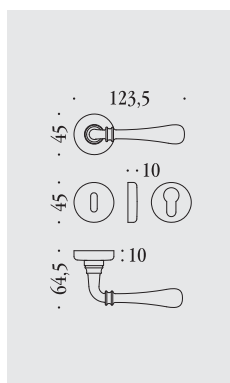

KOT31 R

KOT31 RY

Ottone naturale non verniciato
Natural brass not lacquered

Ottone lucido verniciato
Lacquered polished brass

Bronzo non verniciato
Bronze not lacquered

Bronzo verniciato
Lacquered bronze

Cromo
Chrome