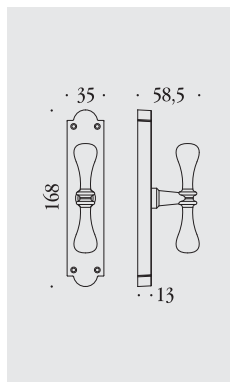

Lidia

*maniglie per finestra e per dreh-kipp
window and dreh-kipp handles*

*materiale: ottone
material: brass*

KOT32

Ottone naturale non verniciato
Natural brass not lacquered

Ottone lucido verniciato
Lacquered polished brass

Bronzo non verniciato
Bronze not lacquered

Bronzo verniciato
Lacquered bronze

Cromo
Chrome