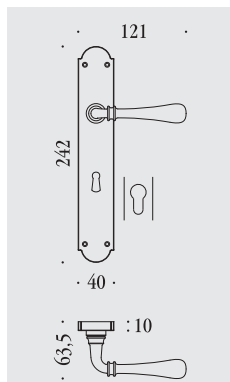

Lidia

maniglie per porta su placca e rosetta
door handles on plate and on rose

materiale: ottone
material: brass

KOT31 P70

KOT31 P90

KOT31 PY85

Ottone naturale non verniciato
Natural brass not lacquered

Ottone lucido verniciato
Lacquered polished brass

Bronzo non verniciato
Bronze not lacquered

Bronzo verniciato
Lacquered bronze

Cromo
Chrome