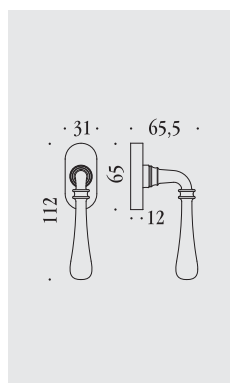

KOT32 DK/SM

Ottone naturale non verniciato
Natural brass not lacquered

Ottone lucido verniciato
Lacquered polished brass

Bronzo non verniciato
Bronze not lacquered

Bronzo verniciato
Lacquered bronze

Cromo
Chrome