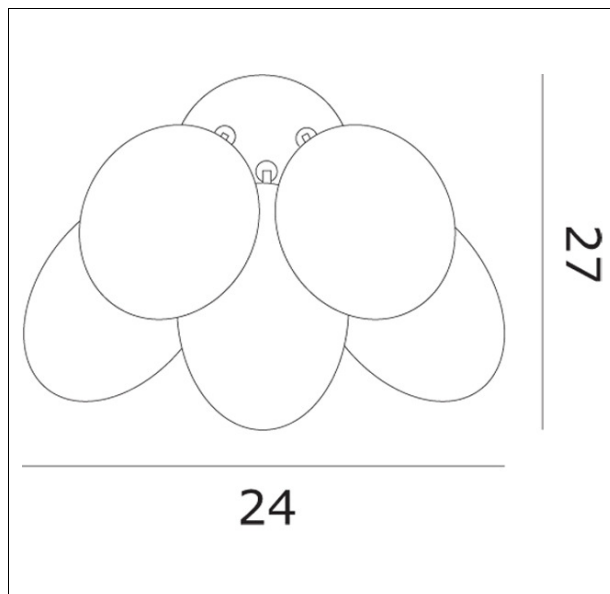

OPROSOA50
Prosecco A5 parete

Apparecchio – Luminaire

Codice articolo – <i>Item Code</i> :	OPROSOA50
Designer <i>name</i> :	Oriano Favaretto
Tipologia di prodotto :	Parete
<i>Product typology</i> :	<i>Wall lamp</i>
Emissione luminosa :	Diretta/Indiretta
<i>Light emission</i> :	<i>Direct/Indirect</i>

Lampadine – Bulbs

Tipo e codice ILCOS :	Alogena bispina HSGST/UB
<i>Type</i> :	<i>Halogen bi-pin</i>
Quantità – <i>Quantity</i> :	5
Attacco – <i>Base</i> :	G4
Potenza (Watt) – <i>Power</i> :	20
Durata lampada (hr) – <i>Bulb life</i> :	2000
Tensione (Volt) – <i>Voltage</i> :	12

Altezza – <i>Height</i> :	27
Larghezza – <i>Width</i> :	24
Lunghezza – <i>Length</i> :	
Sporgenza – <i>Projection</i> :	29
Diametro – <i>Diameter</i> :	
Peso – <i>Weight</i> :	4,00
Volume :	0,049

Note

Trasformatore elettronico dimmerabile *Electronic transformer dimmable*