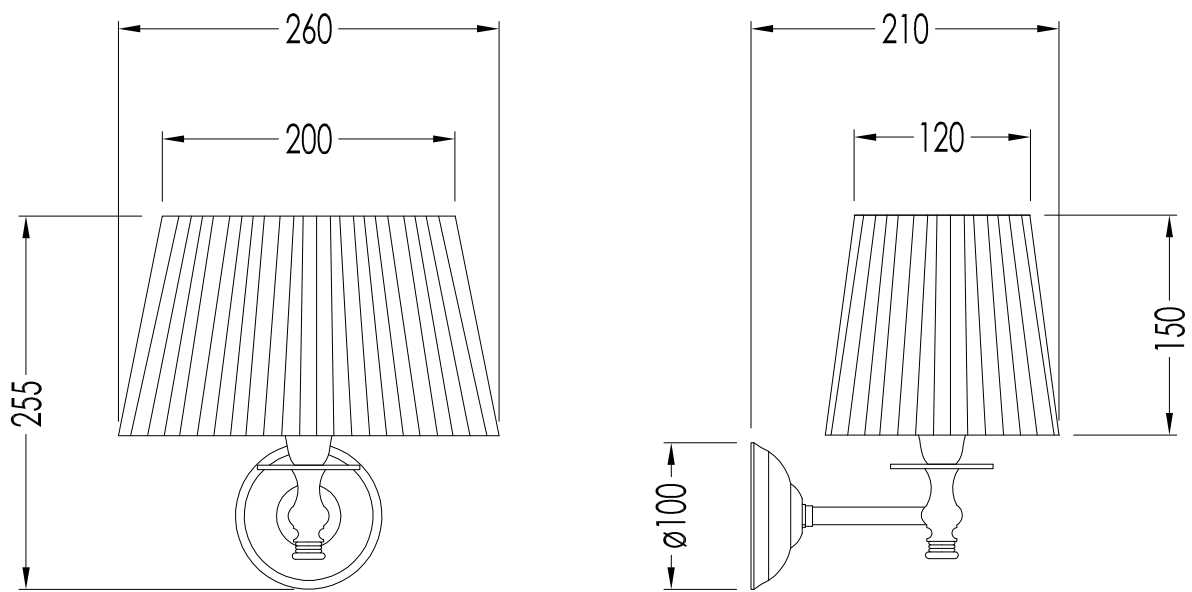

Devon&Devon

DAISY 3

IP20 * TUTTE LE NOSTRE LAMPADE CLASSIFICATE IP20 POSSONO ACQUISIRE LA CLASSIFICAZIONE IP21 ABBINANDOCI L'APPOSITO KIT DI PROTEZIONE (DEKITIP21)

IP20 * ALL OUR LAMPS CLASSIFIED IP20 CAN ALSO ACQUIRE THE IP21 CLASSIFICATION BY PURCHASING THE SPECIAL PROTECTION KIT (DEKITIP21)

DEDAISY3CR; DEDAISY3OT; DEDAISY3NK

- STRUTTURA:
- MATERIALE: ottone
- FINITURA: cromo, oro chiaro o nickel lucido
- CLASSIFICAZIONE: IP20*
- POTENZA: MAX 40WATT E14 IBC IBT
- DIMENSIONE IMBALLO: mm 185x140x205H (braccio)
  mm 285x255x160H (vetro)
- PESO TOTALE: 0.92 Kg

N.B. Tutte le misure sono in millimetri. Questo disegno è di proprietà Devon&Devon. Non può essere riprodotto o trasmesso a terzi senza autorizzazione.

- STRUCTURE:
- MATERIAL: brass
- FINISH: chrome, light gold or polished nickel
- CLASSIFICATION: IP20*
- POWER: MAX 40WATT E14 IBC IBT
- PACKAGING SIZE: mm 185x140x205H (arm)
  mm 285x255x160H (glass)
- TOTAL WEIGHT: 0.92 Kg

N.B. All measurements are in millimetres. This drawing is property of Devon&Devon. It may not be reproduced or transmitted to third parties without authorization.