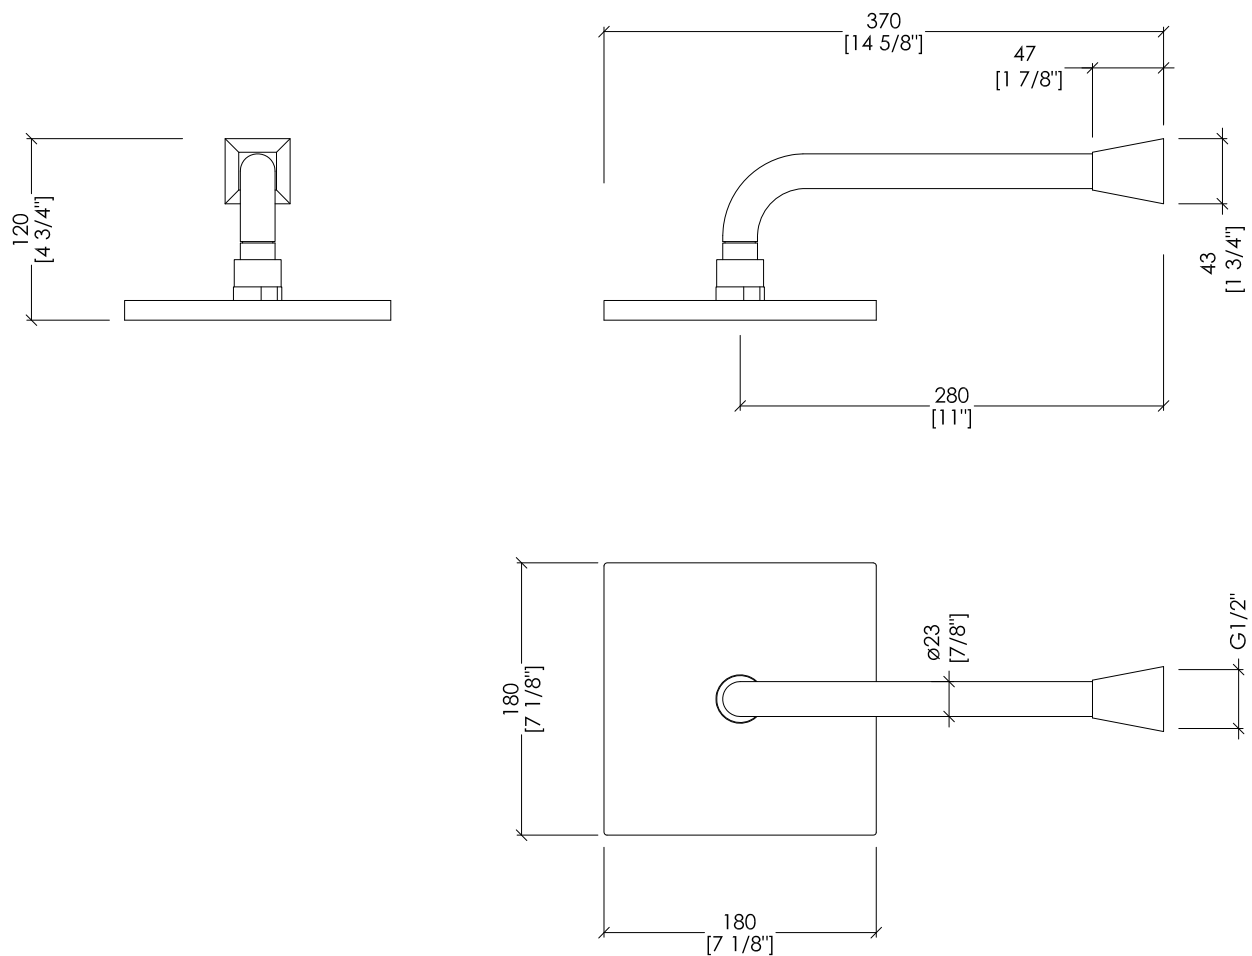

Devon&Devon

SHOWER ROSES

2TIME240CR; 2TIME240OT; 2TIME240NKSA; 2TIME240NKL

- SOFFIONE E BRACCIO (CM 20x20)
- MATERIALE: ottone
- FINITURA: cromo, oro chiaro, nickel satinato o nickel lucido
- TOLLERANZA: $\pm 2\%$
- DIMENSIONE IMBALLO: mm 380x290x110 H
- PESO: 3.05 Kg

- SHOWER ROSE AND ARM (CM 20x20)
- MATERIAL: brass
- FINISH: chrome, light gold, satin nickel or polished nickel
- TOLERANCE: $\pm 2\%$
- PACKAGING SIZE: inch 15"x11 3/8"x4 3/8"H
- WEIGHT: 6.72 Lbs

N.B. Tutte le misure sono in millimetri/pollici. Questo disegno è di proprietà Devon&Devon. Non può essere riprodotto o trasmesso a terzi senza autorizzazione.

N.B. All measurements are in millimetres/inch. This drawing is property of Devon&Devon. It may not be reproduced or transmitted to third parties without authorization.