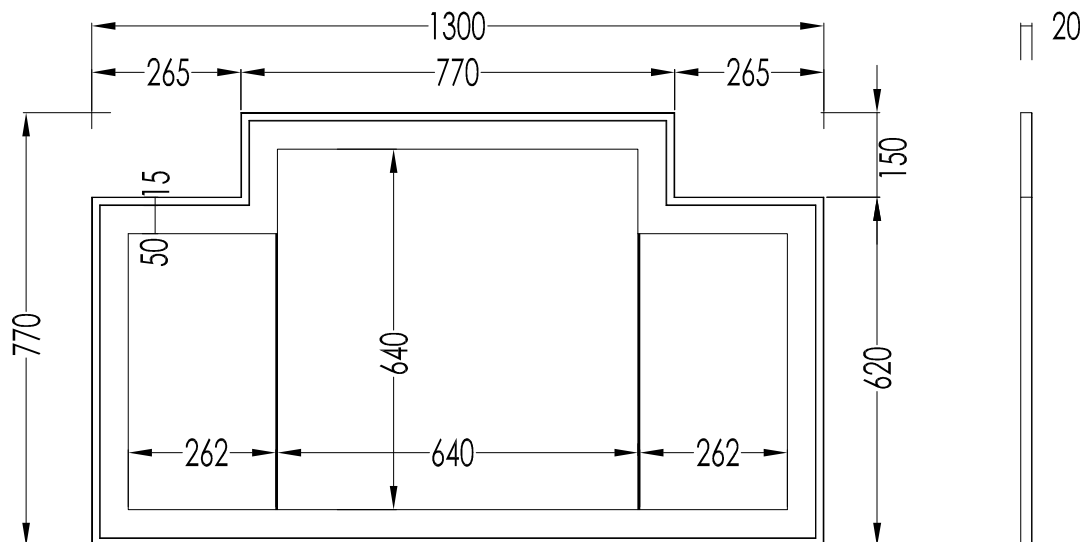

Devon&Devon

VOGUE 2

design **Paola Ciarmatori**

DEVOGUE2NEAL

- SPECCHIO
- CORNICE:
MATERIALE: legno laccato lucido
FINITURA: nero / Antiqued Aluminium Leaf
- TOLLERANZA: $\pm 3\%$
- DIMENSIONE IMBALLO: mm 1370x840x80 H
- PESO: 18 Kg

N.B. Tutte le misure sono in millimetri. Questo disegno è di proprietà Devon&Devon.
Non può essere riprodotto o trasmesso a terzi senza autorizzazione.

- MIRROR
- FRAME:
MATERIAL: lacquered wood
FINISH: black / Antiqued Aluminium Leaf
- TOLERANCE: $\pm 3\%$
- PACKAGING SIZE: mm 1370x840x80 H
- WEIGHT: 18 Kg

N.B. All measurements are in millimetres. This drawing is property of Devon&Devon.
It may not be reproduced or transmitted to third parties without authorization.