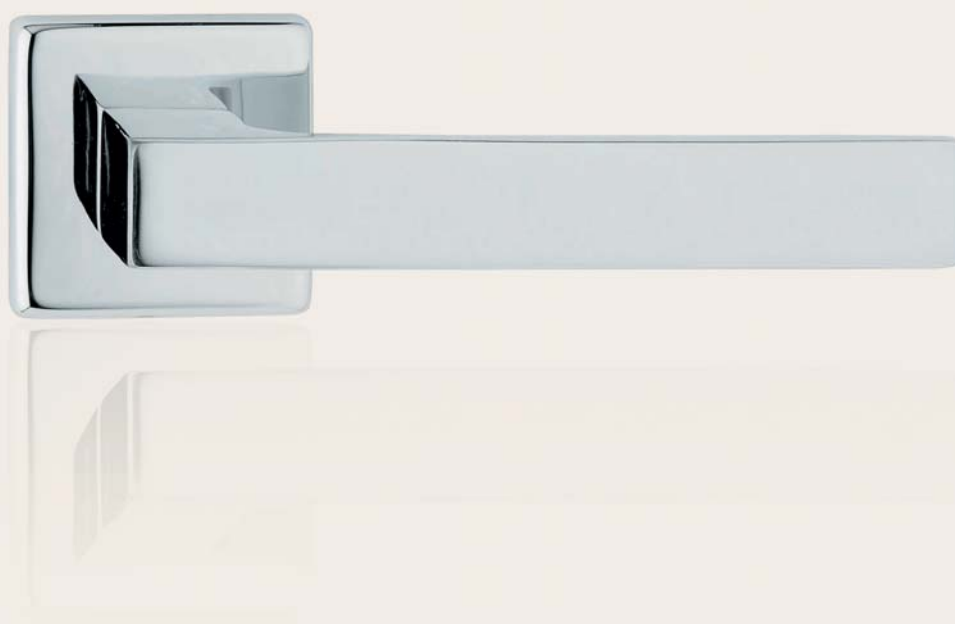

# Zen

L'espressione del design moderno più classico e lineare è alla base del concept stilistico di questa collezione che si contraddistingue per l'estrema linearità delle forme.

An expression of a more classic and linear modern design is the basis for the style concept of this collection that stands out by the extremely linear forms.

made in Italy

Cromo lucido  
polished chrome  
CR

Cromo satinato  
satin chrome  
CS

Ottone lucido verniciato  
polished brass  
OL

modelli / models

1156 RB 019

1156 RB 024

1156 RB 090