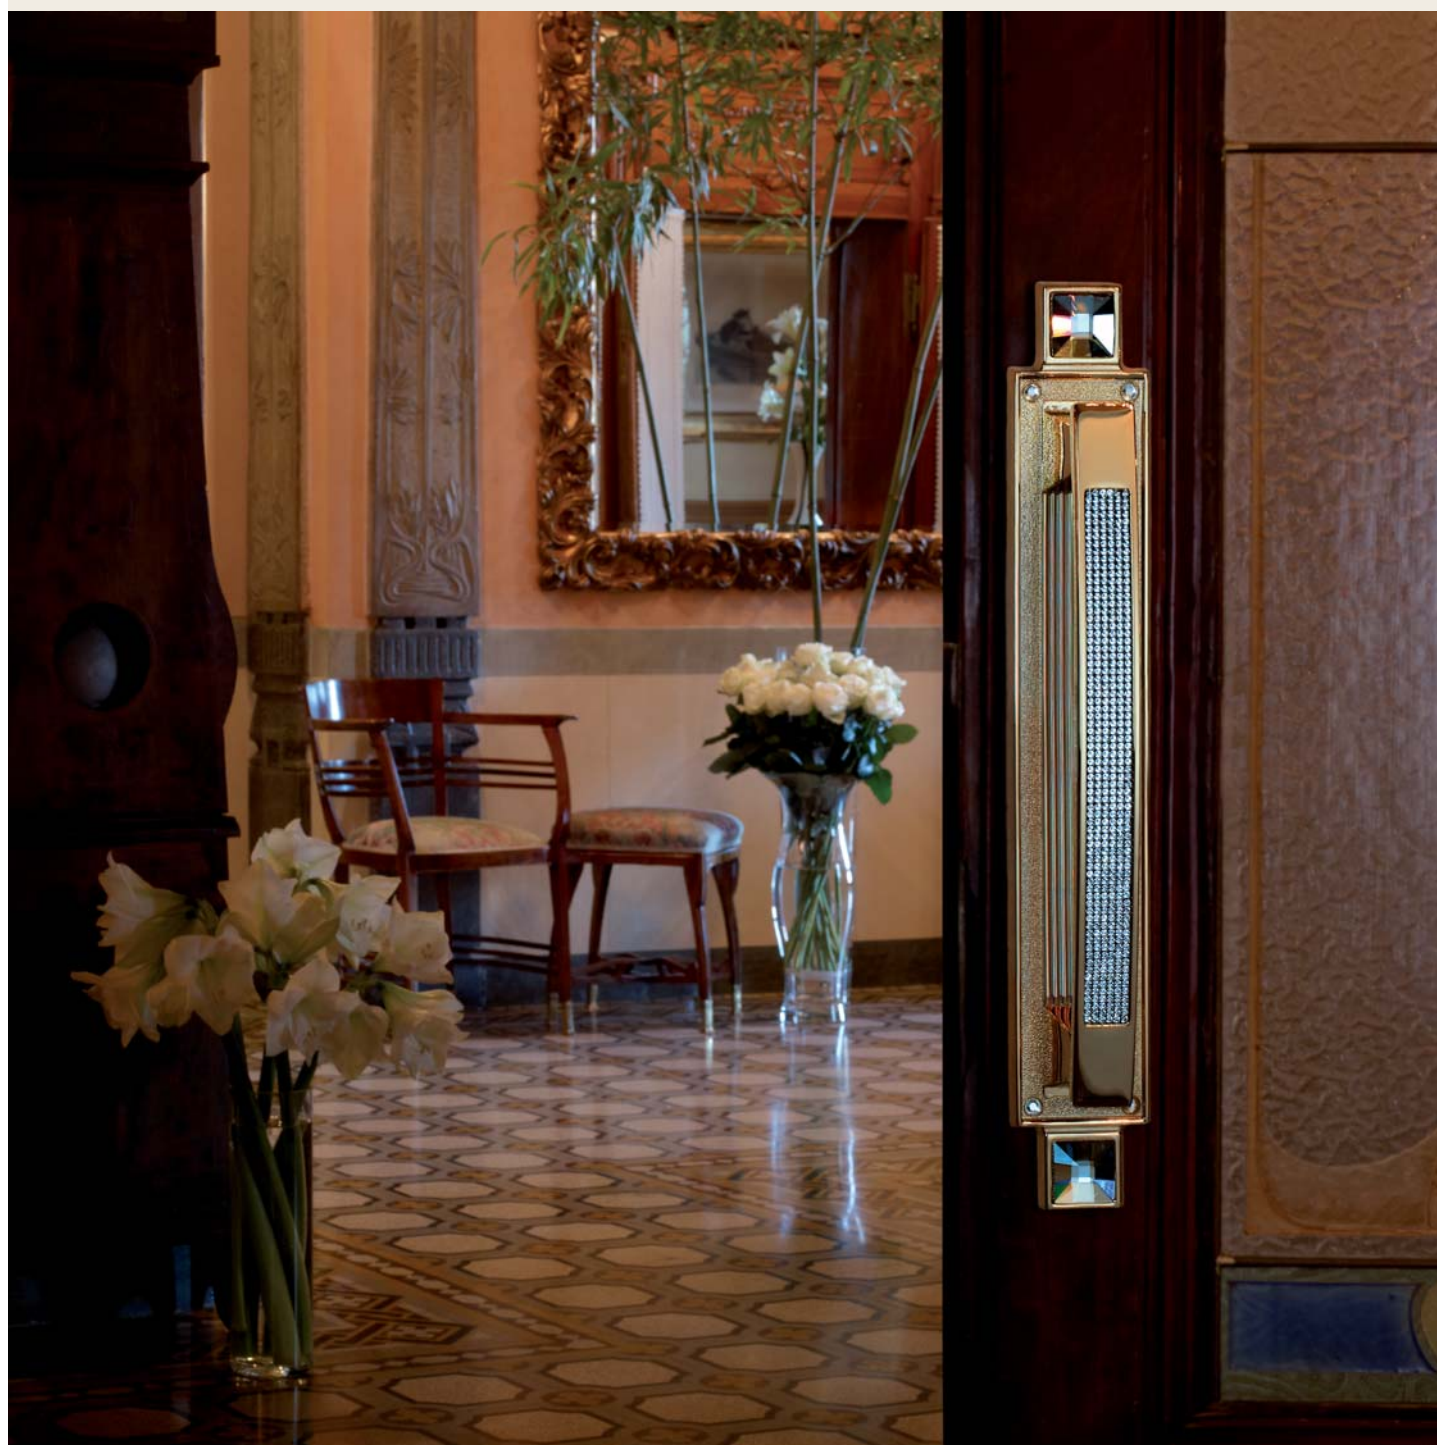

Opera Crystal

L'irresistibile fascino dei cristalli Swarovski® accende questa imponente collezione, caratterizzata da uno stile rigoroso e aristocratico.

The irresistible fascination of Swarovski® crystals lights up this majestic collection, characterised by a meticulous and aristocratic style.

made in Italy

oro zecchino
gold plated
OZ

modelli / models

1056 RB 112

1056 PL

1056 PT

1056 FP

1056 AP 240