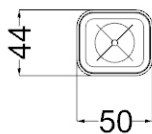

*Pouf mit plissiertem Leder oder Stoff bezogen. Profile Ausführung satiniert Messing (104M)*

*Pouf rembourré. Revêtement en cuir ou tissu plissé. Profils en finition satiné laiton (104M)*

MISURE STANDARD/STANDARD SIZE/STANDARDGRÖSSEN/MESURES STANDARDS

50 x 43 x 45 h

Tessuto / Fabric / Stoff / Tissu AMSTERDAM (Extra)  
Velluto / Velvet / Samt / Velours

Pelle / Leather / Leder / Cuir  
CAT. C - NABUK  
COLORATA

MISURE STANDARD/STANDARD SIZE/STANDARDGRÖSSEN/MESURES STANDARDS