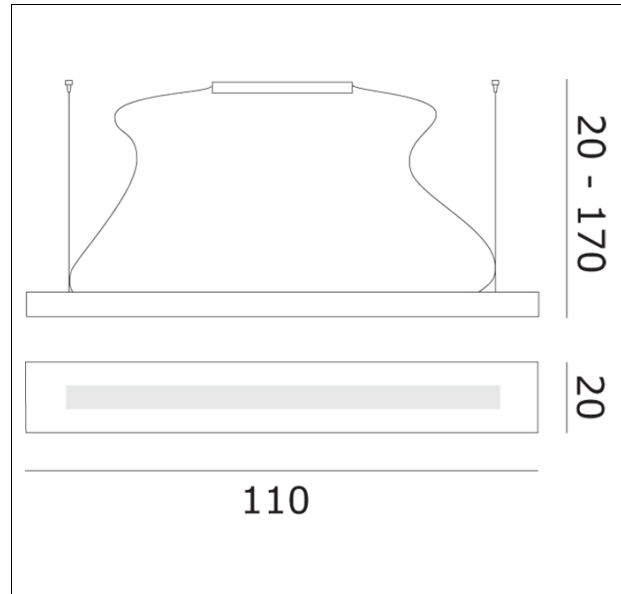

### Apparecchio – Luminaire

Codice articolo – Item Code :	OPLAPOS11
Designer name :	Ufficio Stile de Majo
Tipologia di prodotto :	Sospensione
Product typology :	Suspension
Emissione luminosa :	Diretta/Indiretta
Light emission :	Direct/Indirect

### Dimensioni (cm / Kg / m<sup>3</sup>) – Dimensions

Altezza – Height :	Min 20 ÷ Max 170
Larghezza – Width :	20
Lunghezza – Length :	110
Sporgenza – Projection :	
Diametro – Diameter :	
Peso – Weight :	11,50
Volume :	0,083