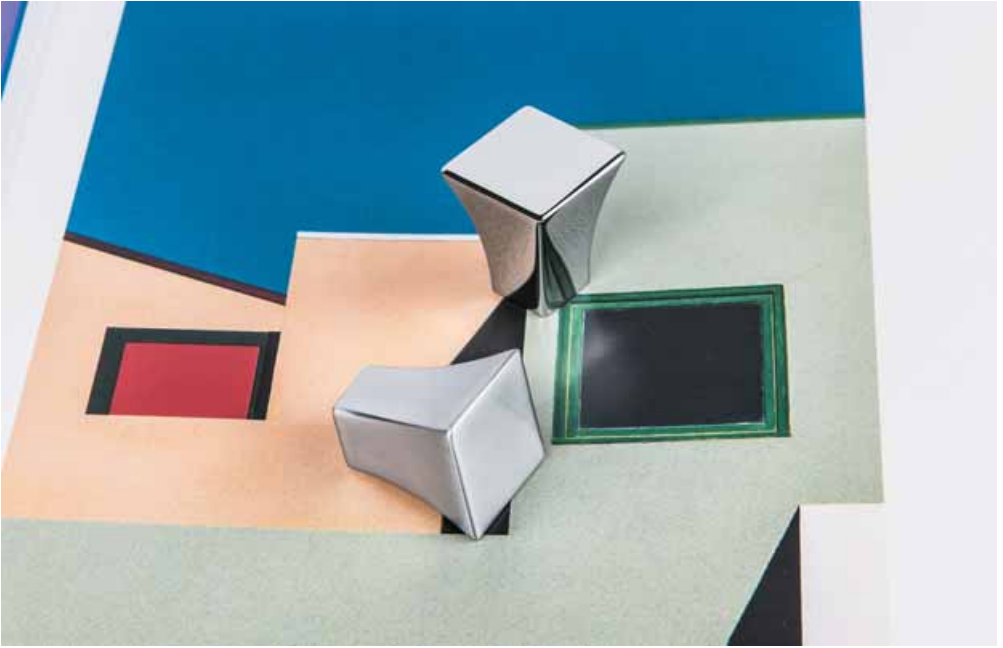

# F536

Nicola Novelletto

PM

Materiale: Cromall®  
Material: Cromall®

Finiture: Cromo  
Finishes: Chrome

Cromosat  
Satin chrome

• 21 •  
□ • 21 •

■ F536