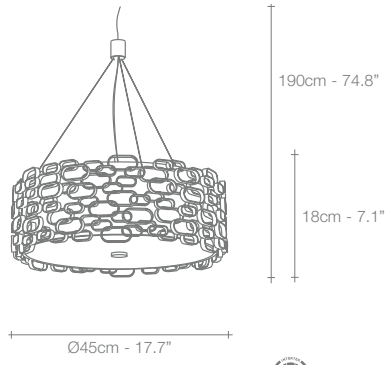

**N15B**

**N16S**

**N17L**

16cm - 6.3"

**N18A**

WHITE

NICKEL

GOLD

	<b>N15B</b>	<b>N16S</b>	<b>N17L</b>	<b>N18A</b>
<b>230V</b>	 HALOGEN ES E14	3X28W (=3X40W)	3X28W (=3X40W)	 HALOGEN ES R7S
				48W (=60W)
<b>120V</b>	 CLEAR GLOBE G12 E12	3X40W	3X40W	 HALOGEN J-SHORT R7S
				75W