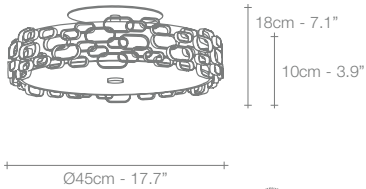

**N15B**

**N16S**

**N17L**

16cm - 6.3"

**N18A**

WHITE

NICKEL

GOLD

	<b>N15B</b>	<b>N16S</b>	<b>N17L</b>	<b>N18A</b>
<b>230V</b>	 HALOGEN ES E14	3X28W (=3X40W)	3X28W (=3X40W)	 HALOGEN ES R7S
				48W (=60W)
<b>120V</b>	 CLEAR GLOBE G12 E12	3X40W	3X40W	 HALOGEN J-SHORT R7S
				75W