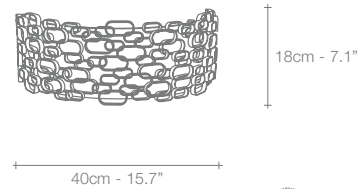

**N15B**

**N16S**

**N17L**

16cm - 6.3"

**N18A**

WHITE

NICKEL

GOLD

	<b>N15B</b>	<b>N16S</b>	<b>N17L</b>	<b>N18A</b>
<b>230V</b>	 HALOGEN ES E14	3X28W (=3X40W)	3X28W (=3X40W)	 HALOGEN ES R7S
				48W (=60W)
<b>120V</b>	 CLEAR GLOBE G12 E12	3X40W	3X40W	 HALOGEN J-SHORT R7S
				75W