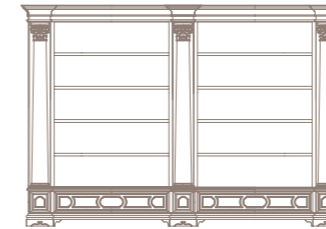

pag. 30
VA485
Credenza
Sideboard
cm 201 x 56 x 109 h

pag. 24
VA555
Vetrina
Cabinet
cm 144 x 45 x 212 h

pag. 34
VA565
Vetrina
Cabinet
cm 147 x 46 x 211 h

pag. 31
VA585
Vetrina
Cabinet
cm 147 x 46 x 211 h

pag. 20 e 26
VA35/P
Poltrona
Armchair
cm 59 x 68 x 110 h

pag. 20 e 26
VA35/S
Sedia
Chair
cm 59 x 68 x 110 h

VA1985/1
Libreria con segreto
Bookcase with
secret compartment
cm 190 x 53 x 232 h

pag. 4
VA1985/1V
Libreria con segreto
Bookcase with
secret compartment
cm 190 x 53 x 232 h