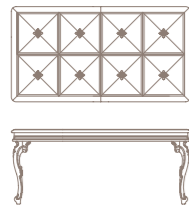

VA680/188
Tavolo
Table
cm 188 x 100 x 78 h