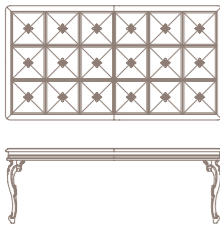

Fly 57 Parete - Wall unit cm.360 x 57 x 187 h

F1880/N Mobile bar - Bar cabinet cm 64 x 55 x 160 h

infinite interiors

60 F1088/TN Tavolino - Occasional table - cm ø 90 x 35 h

F86 Poltrona - Armchair cm 65 x 74 x 83 h F1088/HN Portalampada - Lamp table cm ø 45 x 50 h

61

infinite shadows

*infinite
lifestyle*

dettagli
index

VERE ANTICHTITÀ

VA680/120
Tavolo
Table
cm 120 x 120 x 78 h

pag. 29
VA680/120A
Tavolo allungabile
Table with extension
cm 120/220 x 120 x 78 h

VA680/188
Tavolo
Table
cm 188 x 100 x 78 h

VA680/188A
Tavolo allungabile
Table with extension
cm 188/276 x 100 x 78 h

VA680/228
Tavolo
Table
cm 228 x 120 x 78 h

pag. 20 e 26
VA680/228A
Tavolo allungabile
Table with extension
cm 228/372 x 120 x 78 h