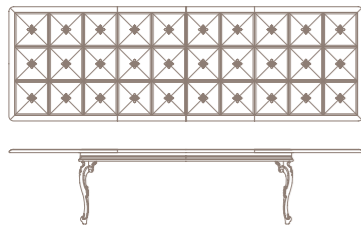

61

infinite shadows

*infinite
lifestyle*

dettagli
index

VERE ANTICHTITÀ

VA680/120
Tavolo
Table
cm 120 x 120 x 78 h

pag. 29
VA680/120A
Tavolo allungabile
Table with extension
cm 120/220 x 120 x 78 h

VA680/188
Tavolo
Table
cm 188 x 100 x 78 h

VA680/188A
Tavolo allungabile
Table with extension
cm 188/276 x 100 x 78 h

VA680/228
Tavolo
Table
cm 228 x 120 x 78 h

pag. 20 e 26
VA680/228A
Tavolo allungabile
Table with extension
cm 228/372 x 120 x 78 h