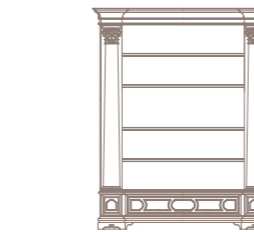

pag. 30
VA485
Credenza
Sideboard
cm 201 x 56 x 109 h

pag. 24
VA555
Vetrina
Cabinet
cm 144 x 45 x 212 h

pag. 34
VA565
Vetrina
Cabinet
cm 147 x 46 x 211 h

pag. 31
VA585
Vetrina
Cabinet
cm 147 x 46 x 211 h

pag. 20 e 26
VA35/P
Poltrona
Armchair
cm 59 x 68 x 110 h

pag. 20 e 26
VA35/S
Sedia
Chair
cm 59 x 68 x 110 h

VA1985/1
Libreria con segreto
Bookcase with
secret compartment
cm 190 x 53 x 232 h

pag. 4
VA1985/1V
Libreria con segreto
Bookcase with
secret compartment
cm 190 x 53 x 232 h