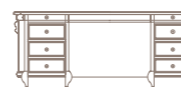

pag. 11
VA84
Poltrona da ufficio
Office armchair
cm 61 x 70 x 101 h