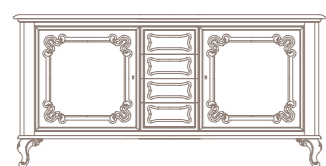

pag. 23
VA455
Credenza
Sideboard
cm 193 x 54 x 95 h