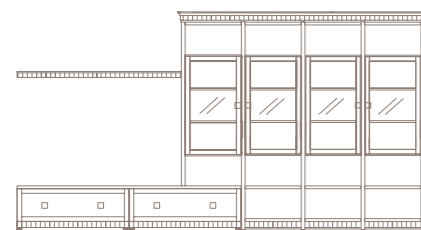

pag. 50
F930
Letto
Bed
cm 169 x 224 x 115 h

FLY PLATINO

pag. 42
FLY 56
Parete
Wall unit
cm 440 x 53 x 233 h