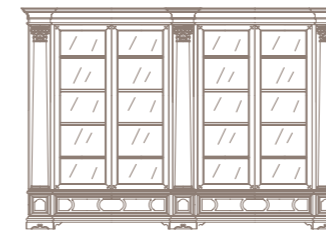

pag. 2
VA1985/2V
Libreria con segreto
Bookcase with
secret compartment
cm 340 x 53 x 232 h

VA830/3
Scrivania con tiri
Writing desk with extension
cm 127/177 x 72 x 78 h

pag. 12
VA840/3
Scrivania con tiri
Writing desk with extension
cm 180/230 x 90 x 78 h

pag. 11
VA880
Scrivania con capitelli
Writing desk
cm 202 x 101 x 78 h

pag. 11
VA84
Poltrona da ufficio
Office armchair
cm 61 x 70 x 101 h

VERE ANTICHTITÀ

pag. 38
VA1080/H
Portalampada
Lamp-table
cm 60 x 60 x 60 h

pag. 39
VA1080/Q
Tavolino quadrato
Square Coffee table
cm 120 x 120 x 48 h

pag. 38
VA1080/R
Tavolino rettangolare
Rectangular Coffee table
cm 120 x 84 x 48 h