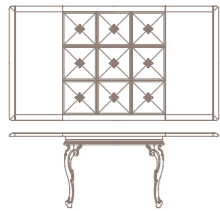

Fly 57 Parete - Wall unit cm.360 x 57 x 187 h

F1880/N Mobile bar - Bar cabinet cm 64 x 55 x 160 h

infinite interiors

60 F1088/TN Tavolino - Occasional table - cm ø 90 x 35 h

F86 Poltrona - Armchair cm 65 x 74 x 83 h F1088/HN Portalampada - Lamp table cm ø 45 x 50 h

61

infinite shadows

*infinite
lifestyle*

dettagli
index

VERE ANTICHTITÀ

VA680/120
Tavolo
Table
cm 120 x 120 x 78 h

pag. 29
VA680/120A
Tavolo allungabile
Table with extension
cm 120/220 x 120 x 78 h

VA680/188
Tavolo
Table
cm 188 x 100 x 78 h

VA680/188A
Tavolo allungabile
Table with extension
cm 188/276 x 100 x 78 h

VA680/228
Tavolo
Table
cm 228 x 120 x 78 h

pag. 20 e 26
VA680/228A
Tavolo allungabile
Table with extension
cm 228/372 x 120 x 78 h