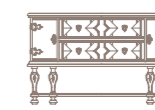

pag. 9 e 19
VA486/A
Credenza 4 porte
Sideboard 4 doors
cm 156 x 55 x 96 h