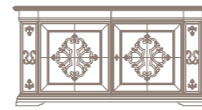

pag. 35
VA465
Credenza 2 cassetti
Sideboard 2 drawers
cm 205 x 56 x 104 h