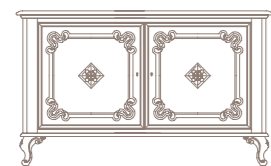

VA680/188A
Tavolo allungabile
Table with extension
cm 188/276 x 100 x 78 h

VA680/228
Tavolo
Table
cm 228 x 120 x 78 h

pag. 20 e 26
VA680/228A
Tavolo allungabile
Table with extension
cm 228/372 x 120 x 78 h