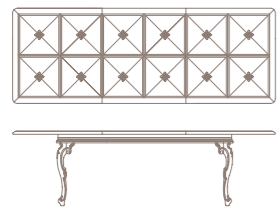

61

infinite shadows

*infinite
lifestyle*

dettagli
index

VERE ANTICHTITÀ

VA680/120
Tavolo
Table
cm 120 x 120 x 78 h

pag. 29
VA680/120A
Tavolo allungabile
Table with extension
cm 120/220 x 120 x 78 h

VA680/188
Tavolo
Table
cm 188 x 100 x 78 h

VA680/188A
Tavolo allungabile
Table with extension
cm 188/276 x 100 x 78 h

VA680/228
Tavolo
Table
cm 228 x 120 x 78 h

pag. 20 e 26
VA680/228A
Tavolo allungabile
Table with extension
cm 228/372 x 120 x 78 h