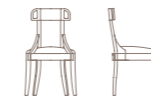

pag. 64
F480/N
Credenza complanare
Sideboard sliding
cm 183 x 55 x 100 h

pag. 63
F680/N
Tavolo
Table
cm 160 x 110 x 78 h

PIUMA NOCE - WALNUT DETAIL

F680X/N
Tavolo allungabile
Table with extension
cm 220 x 140 x 78 h