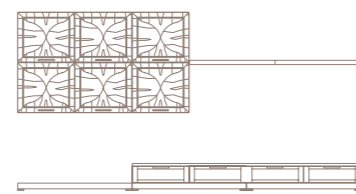

pag. 56
Fly 57
Parete
Wall unit
cm 360 x 57 x 187 h

F388/N
Settimanale
Tall chest of drawers
cm 64 x 55 x 160 h

pag. 64
F480/N
Credenza complanare
Sideboard sliding
cm 183 x 55 x 100 h