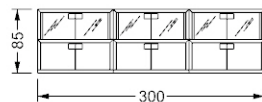

Esempi di composizioni.

Example of compositions.

Beispiele von Zusammensetzungen.

Exemples de compositions.

MISURE STANDARD/STANDARD SIZE/STANDARDGRÖSSEN/MESURES STANDARDS

PIANO 200x40x85h

Noce Canaletto / *Canaletto Walnut / Canaletto Nussbaum / Noyer Canaletto*
Laccato opaco* / *Matt lacquered* / Matt lackiert* / Laqué mat**
Ebano lucido / *Shiny Ebony / Ebenholz glänzend lackiert / Ebène brillant*

• Maniglie e supporti in argento

Handles and supports in silver / Griffe und Beschlag in Silber / Poignées et supports en argent

MISURE STANDARD/STANDARD SIZE/STANDARDGRÖSSEN/MESURES STANDARDS

PIANO APERTO 300x40x85h

Noce Canaletto / *Canaletto Walnut / Canaletto Nussbaum / Noyer Canaletto*
Laccato opaco* / *Matt lacquered* / Matt lackiert* / Laqué mat**
Ebano lucido / *Shiny Ebony / Ebenholz glänzend lackiert / Ebène brillant*

• Maniglie e supporti in argento

Handles and supports in silver / Griffe und Beschlag in Silber / Poignées et supports en argent

MISURE STANDARD/STANDARD SIZE/STANDARDGRÖSSEN/MESURES STANDARDS

QUADRO 200x40x165h

Noce Canaletto / *Canaletto Walnut / Canaletto Nussbaum / Noyer Canaletto*
Laccato opaco* / *Matt lacquered* / Matt lackiert* / Laqué mat**
Ebano lucido / *Shiny Ebony / Ebenholz glänzend lackiert / Ebène brillant*

• Maniglie e supporti in argento

Handles and supports in silver / Griffe und Beschlag in Silber / Poignées et supports en argent

MISURE STANDARD/STANDARD SIZE/STANDARDGRÖSSEN/MESURES STANDARDS

SCALA 300x40x165h

Noce Canaletto / *Canaletto Walnut / Canaletto Nussbaum / Noyer Canaletto*
Laccato opaco* / *Matt lacquered* / Matt lackiert* / Laqué mat**
Ebano lucido / *Shiny Ebony / Ebenholz glänzend lackiert / Ebène brillant*

• Maniglie e supporti in argento