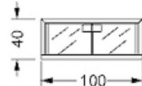

100 x 40 x 40 h

Noce Canaletto / Canaletto Walnut / Canaletto Nussbaum / Noyer Canaletto
Laccato opaco* / Matt lacquered* / Matt lackiert* / Laqué mat*
Ebano lucido / Shiny Ebony / Ebenholz glänzend lackiert / Ebène brillant

0,25 30

OPTIONAL/OPTIONAL/OPTIONAL/EN OPTION

- Maniglie e supporti in argento
  Handles and supports in silver / Griffe und Beschlag in Silber / Poignées et supports en argent
- Illuminazione
  Lighting / Lichtanlage / Eclairage

MISURE STANDARD/STANDARD SIZE/STANDARDGRÖSSEN/MESURES STANDARDS

Chiuso con schienale e ante legno / Closed with wooden back and doors / Geschlossen mit Holz Rückwand und Türen / Fermé avec dos et portes en bois

100 x 40 x 40 h

Noce Canaletto / Canaletto Walnut / Canaletto Nussbaum / Noyer Canaletto
Laccato opaco* / Matt lacquered* / Matt lackiert* / Laqué mat*
Ebano lucido / Shiny Ebony / Ebenholz glänzend lackiert / Ebène brillant

0,25 30

OPTIONAL/OPTIONAL/OPTIONAL/EN OPTION

- Maniglie e supporti in argento
  Handles and supports in silver / Griffe und Beschlag in Silber / Poignées et supports en argent

MISURE STANDARD/STANDARD SIZE/STANDARDGRÖSSEN/MESURES STANDARDS

Zoccolo / Base / Sockel / Socle
100 x 40 x 4 h

- Noce Canaletto
  Canaletto Walnut / Canaletto Nussbaum / Noyer Canaletto
- Laccato opaco*
  Matt lacquered* / Matt lackiert* / Laqué mat*
- Ebano lucido
  Shiny Ebony / Ebenholz glänzend lackiert / Ebène brillant