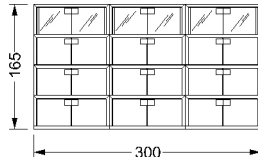

Handles and supports in silver / Griffe und Beschlag in Silber / Poignées et supports en argent

MISURE STANDARD/STANDARD SIZE/STANDARDGRÖSSEN/MESURES STANDARDS

LIBRERIA DUE 200x40x165h

Noce Canaletto / *Canaletto Walnut* / *Canaletto Nussbaum* / *Noyer Canaletto*
Laccato opaco* / *Matt lacquered** / *Matt lackiert** / *Laqué mat**
Ebano lucido / *Shiny Ebony* / *Ebenholz glänzend lackiert* / *Ebène brillant*

• Maniglie e supporti in argento

Handles and supports in silver / Griffe und Beschlag in Silber / Poignées et supports en argent

MISURE STANDARD/STANDARD SIZE/STANDARDGRÖSSEN/MESURES STANDARDS

TORRE VETRO 100x40x165h

Noce Canaletto / *Canaletto Walnut* / *Canaletto Nussbaum* / *Noyer Canaletto*
Laccato opaco* / *Matt lacquered** / *Matt lackiert** / *Laqué mat**
Ebano lucido / *Shiny Ebony* / *Ebenholz glänzend lackiert* / *Ebène brillant*

• Maniglie e supporti in argento

Handles and supports in silver / Griffe und Beschlag in Silber / Poignées et supports en argent

MISURE STANDARD/STANDARD SIZE/STANDARDGRÖSSEN/MESURES STANDARDS

TORRE BASSA 100x40x125h

Noce Canaletto / *Canaletto Walnut* / *Canaletto Nussbaum* / *Noyer Canaletto*
Laccato opaco* / *Matt lacquered** / *Matt lackiert** / *Laqué mat**
Ebano lucido / *Shiny Ebony* / *Ebenholz glänzend lackiert* / *Ebène brillant*

• Maniglie e supporti in argento

Handles and supports in silver / Griffe und Beschlag in Silber / Poignées et supports en argent

SPEZIALE