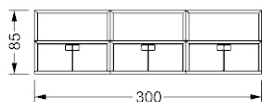

Esempi di composizioni.

Example of compositions.

Beispiele von Zusammensetzungen.

Exemples de compositions.

MISURE STANDARD/STANDARD SIZE/STANDARDGRÖSSEN/MESURES STANDARDS

PIANO 200x40x85h

Noce Canaletto / *Canaletto Walnut / Canaletto Nussbaum / Noyer Canaletto*
Laccato opaco* / *Matt lacquered* / Matt lackiert* / Laqué mat**
Ebano lucido / *Shiny Ebony / Ebenholz glänzend lackiert / Ebène brillant*

• Maniglie e supporti in argento

Handles and supports in silver / Griffe und Beschlag in Silber / Poignées et supports en argent

MISURE STANDARD/STANDARD SIZE/STANDARDGRÖSSEN/MESURES STANDARDS

PIANO APERTO 300x40x85h

Noce Canaletto / *Canaletto Walnut / Canaletto Nussbaum / Noyer Canaletto*
Laccato opaco* / *Matt lacquered* / Matt lackiert* / Laqué mat**
Ebano lucido / *Shiny Ebony / Ebenholz glänzend lackiert / Ebène brillant*

• Maniglie e supporti in argento

Handles and supports in silver / Griffe und Beschlag in Silber / Poignées et supports en argent

MISURE STANDARD/STANDARD SIZE/STANDARDGRÖSSEN/MESURES STANDARDS

QUADRO 200x40x165h

Noce Canaletto / *Canaletto Walnut / Canaletto Nussbaum / Noyer Canaletto*
Laccato opaco* / *Matt lacquered* / Matt lackiert* / Laqué mat**
Ebano lucido / *Shiny Ebony / Ebenholz glänzend lackiert / Ebène brillant*

• Maniglie e supporti in argento

Handles and supports in silver / Griffe und Beschlag in Silber / Poignées et supports en argent

MISURE STANDARD/STANDARD SIZE/STANDARDGRÖSSEN/MESURES STANDARDS

SCALA 300x40x165h

Noce Canaletto / *Canaletto Walnut / Canaletto Nussbaum / Noyer Canaletto*
Laccato opaco* / *Matt lacquered* / Matt lackiert* / Laqué mat**
Ebano lucido / *Shiny Ebony / Ebenholz glänzend lackiert / Ebène brillant*

• Maniglie e supporti in argento