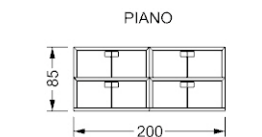

• Maniglie e supporti in argento

Handles and supports in silver / Griffe und Beschlag in Silber / Poignées et supports en argent

MISURE STANDARD/STANDARD SIZE/STANDARDGRÖSSEN/MESURES STANDARDS

QUADRO 200x40x165h

Noce Canaletto / *Canaletto Walnut / Canaletto Nussbaum / Noyer Canaletto*
Laccato opaco* / *Matt lacquered* / Matt lackiert* / Laqué mat**
Ebano lucido / *Shiny Ebony / Ebenholz glänzend lackiert / Ebène brillant*

• Maniglie e supporti in argento

Handles and supports in silver / Griffe und Beschlag in Silber / Poignées et supports en argent

MISURE STANDARD/STANDARD SIZE/STANDARDGRÖSSEN/MESURES STANDARDS

SCALA 300x40x165h

Noce Canaletto / *Canaletto Walnut / Canaletto Nussbaum / Noyer Canaletto*
Laccato opaco* / *Matt lacquered* / Matt lackiert* / Laqué mat**
Ebano lucido / *Shiny Ebony / Ebenholz glänzend lackiert / Ebène brillant*

• Maniglie e supporti in argento

Handles and supports in silver / Griffe und Beschlag in Silber / Poignées et supports en argent

MISURE STANDARD/STANDARD SIZE/STANDARDGRÖSSEN/MESURES STANDARDS

DUERIGHE 300x40x85h

Noce Canaletto / *Canaletto Walnut / Canaletto Nussbaum / Noyer Canaletto*
Laccato opaco* / *Matt lacquered* / Matt lackiert* / Laqué mat**
Ebano lucido / *Shiny Ebony / Ebenholz glänzend lackiert / Ebène brillant*

• Maniglie e supporti in argento

Handles and supports in silver / Griffe und Beschlag in Silber / Poignées et supports en argent

PIANO