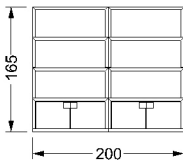

LIBRERIA DUE