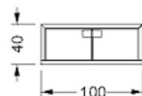

100 x 40 x 40 h

Noce Canaletto / Canaletto Walnut / Canaletto Nussbaum / Noyer Canaletto
Laccato opaco* / Matt lacquered* / Matt lackiert* / Laqué mat*
Ebano lucido / Shiny Ebony / Ebenholz glänzend lackiert / Ebène brillant

0,25 30

OPTIONAL/OPTIONAL/OPTIONAL/EN OPTION

- Maniglie e supporti in argento
  Handles and supports in silver / Griffe und Beschlag in Silber / Poignées et supports en argent
- Illuminazione
  Lighting / Lichtanlage / Eclairage

MISURE STANDARD/STANDARD SIZE/STANDARDGRÖSSEN/MESURES STANDARDS

Chiuso con schienale e ante legno / Closed with wooden back and doors / Geschlossen mit Holz Rückwand und Türen / Fermé avec dos et portes en bois

100 x 40 x 40 h

Noce Canaletto / Canaletto Walnut / Canaletto Nussbaum / Noyer Canaletto
Laccato opaco* / Matt lacquered* / Matt lackiert* / Laqué mat*
Ebano lucido / Shiny Ebony / Ebenholz glänzend lackiert / Ebène brillant

0,25 30

OPTIONAL/OPTIONAL/OPTIONAL/EN OPTION

- Maniglie e supporti in argento
  Handles and supports in silver / Griffe und Beschlag in Silber / Poignées et supports en argent

MISURE STANDARD/STANDARD SIZE/STANDARDGRÖSSEN/MESURES STANDARDS

Zoccolo / Base / Sockel / Socle
100 x 40 x 4 h

- Noce Canaletto
  Canaletto Walnut / Canaletto Nussbaum / Noyer Canaletto
- Laccato opaco*
  Matt lacquered* / Matt lackiert* / Laqué mat*
- Ebano lucido
  Shiny Ebony / Ebenholz glänzend lackiert / Ebène brillant