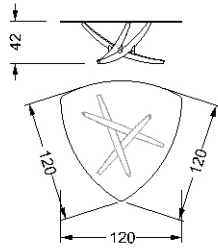

FILI D'ERBA 40

DISEGNO TULCZINSKY

mc kg

Tavolo salotto con base a 3 gambe in vetro di Murano nella combinazione blu + turchese + bianco sabbaiato.

Coffee table with 3 legs in Murano glass in the combination of blue + turquoise + white frosted

Coufhtisch mit Untergestell aus 3 Muranoglasbeinen in den Farben blau + türkis + weiss sandgestrahlt.

Table basse avec base à 3 pieds en verre de Murano dans la combinaison de couleurs bleu + turquoise + blanc sablé

MISURE STANDARD/STANDARD SIZE/STANDARDGRÖSSEN/MESURES STANDARDS

Piano in vetro sp. 12 mm con bisello 45° / Glass top 12mm th. with 45° bevel / Glasplatte 12 mm st. mit 45° Facette. / Plateau en verre ép. 12 mm avec biseau 45°

Ø 106 x 42 h
Ø 120 x 42 h

0,55 47
0,60 61

Piano in vetro sp. 12 mm filo lucido / Glass top 12mm th. with polished edges / Glasplatte 12 mm st. Kanten poliert / Plateau en verre ép. 12 mm bords polis

120 x 120 x 120 x 42 h Scudetto / Shield form / Schildformig / Bouclier

0,60 62

FINITURE OPZIONALI/OPTIONAL FINISH/SONDER-AUSFÜHRUNGEN/FINITIONS EN OPTION

- Gambe in vetro di Murano finitura Rugiada

Legs in Murano glass Rugiada finish / Beinel aus Murano Glas Ausführung Rugiada / Pieds en verre de Murano finition Rugiada

- Gambe in vetro di Murano finitura Oro e Murrine

Legs in Murano glass Gold and Murrine finish / Beine aus Murano Glas Ausführung Gold und Murrine / Pieds en verre de Murano finition Or et Murrine

- Gambe in vetro di Murano finitura Calcedonio

Legs in Murano glass Calcedonio finish / Beine aus Murano Glas Ausführung Calcedonio / Legs en verre de Murano finition Calcedonio