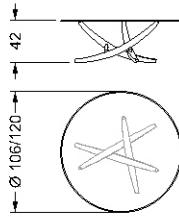

FILI D'ERBA 40

DISEGNO TULCZINSKY

mc kg

Tavolo salotto con base a 3 gambe in vetro di Murano nella combinazione blu + turchese + bianco sabbaiato.

Coffee table with 3 legs in Murano glass in the combination of blue + turquoise + white frosted

Coufhtisch mit Untergestell aus 3 Muranoglasbeinen in den Farben blau + türkis + weiss sandgestrahlt.

Table basse avec base à 3 pieds en verre de Murano dans la combinaison de couleurs bleu + turquoise + blanc sablé

MISURE STANDARD/STANDARD SIZE/STANDARDGRÖSSEN/MESURES STANDARDS

Piano in vetro sp. 12 mm con bisello 45° / Glass top 12mm th. with 45° bevel / Glasplatte 12 mm st. mit 45° Facette. / Plateau en verre ép. 12 mm avec biseau 45°

Ø 106 x 42 h
Ø 120 x 42 h

0,55 47
0,60 61

Piano in vetro sp. 12 mm filo lucido / Glass top 12mm th. with polished edges / Glasplatte 12 mm st. Kanten poliert / Plateau en verre ép. 12 mm bords polis

120 x 120 x 120 x 42 h Scudetto / Shield form / Schildformig / Bouclier

0,60 62

FINITURE OPZIONALI/OPTIONAL FINISH/SONDER-AUSFÜHRUNGEN/FINITIONS EN OPTION

- Gambe in vetro di Murano finitura Rugiada

Legs in Murano glass Rugiada finish / Beinel aus Murano Glas Ausführung Rugiada / Pieds en verre de Murano finition Rugiada

- Gambe in vetro di Murano finitura Oro e Murrine

Legs in Murano glass Gold and Murrine finish / Beine aus Murano Glas Ausführung Gold und Murrine / Pieds en verre de Murano finition Or et Murrine

- Gambe in vetro di Murano finitura Calcedonio

Legs in Murano glass Calcedonio finish / Beine aus Murano Glas Ausführung Calcedonio / Legs en verre de Murano finition Calcedonio