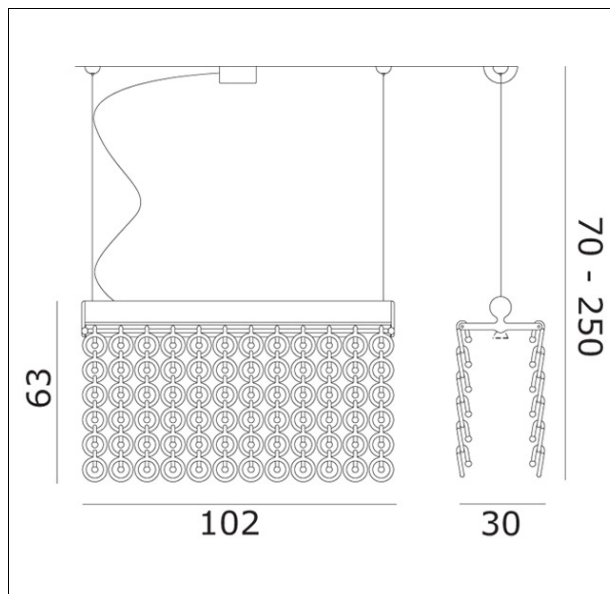

### Apparecchio – Luminaire

Codice articolo – *Item Code* : OCHEROS-6

Designer *name* : Luca Ferretto

Tipologia di prodotto : Sospensione

*Product typology* : *Suspension*

Emissione luminosa : Diretta

*Light emission* : *Direct*

### Dimensioni (cm / Kg / m<sup>3</sup>) – Dimensions

Altezza – *Height* : Min 70 ÷ Max 250

Larghezza – *Width* : 30

Lunghezza – *Length* : 102

Sporgenza – *Projection* :

Diametro – *Diameter* :

Peso – *Weight* : 12,6

Volume : 0,194