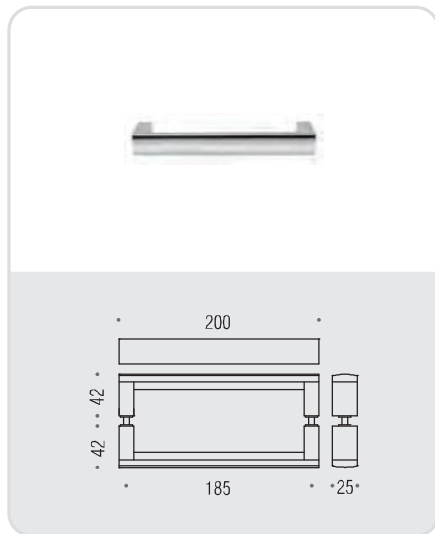

wind

Design: Luca Colombo

MANIGLIONI PER ANTE IN VETRO
PULLS FOR GLASS DOOR

Materiale: Ottone
Material: Brass

CR
Cromo
Chrome

CM
Cromat
Matt chrome

LC 36

LC 46