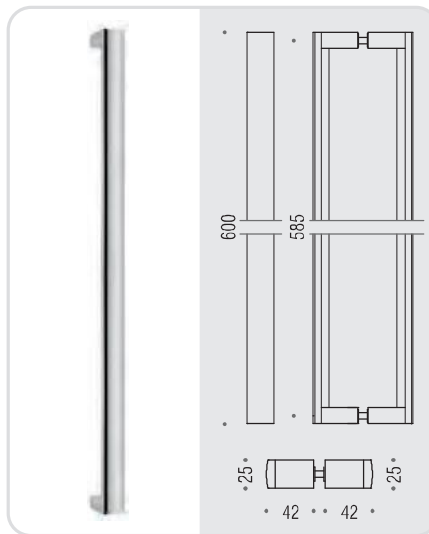

wind

Design: Luca Colombo

MANIGLIONI PER ANTE IN VETRO
PULLS FOR GLASS DOOR

Materiale: Ottone
Material: Brass

CR
Cromo
Chrome

CM
Cromat
Matt chrome

LC 36

LC 46