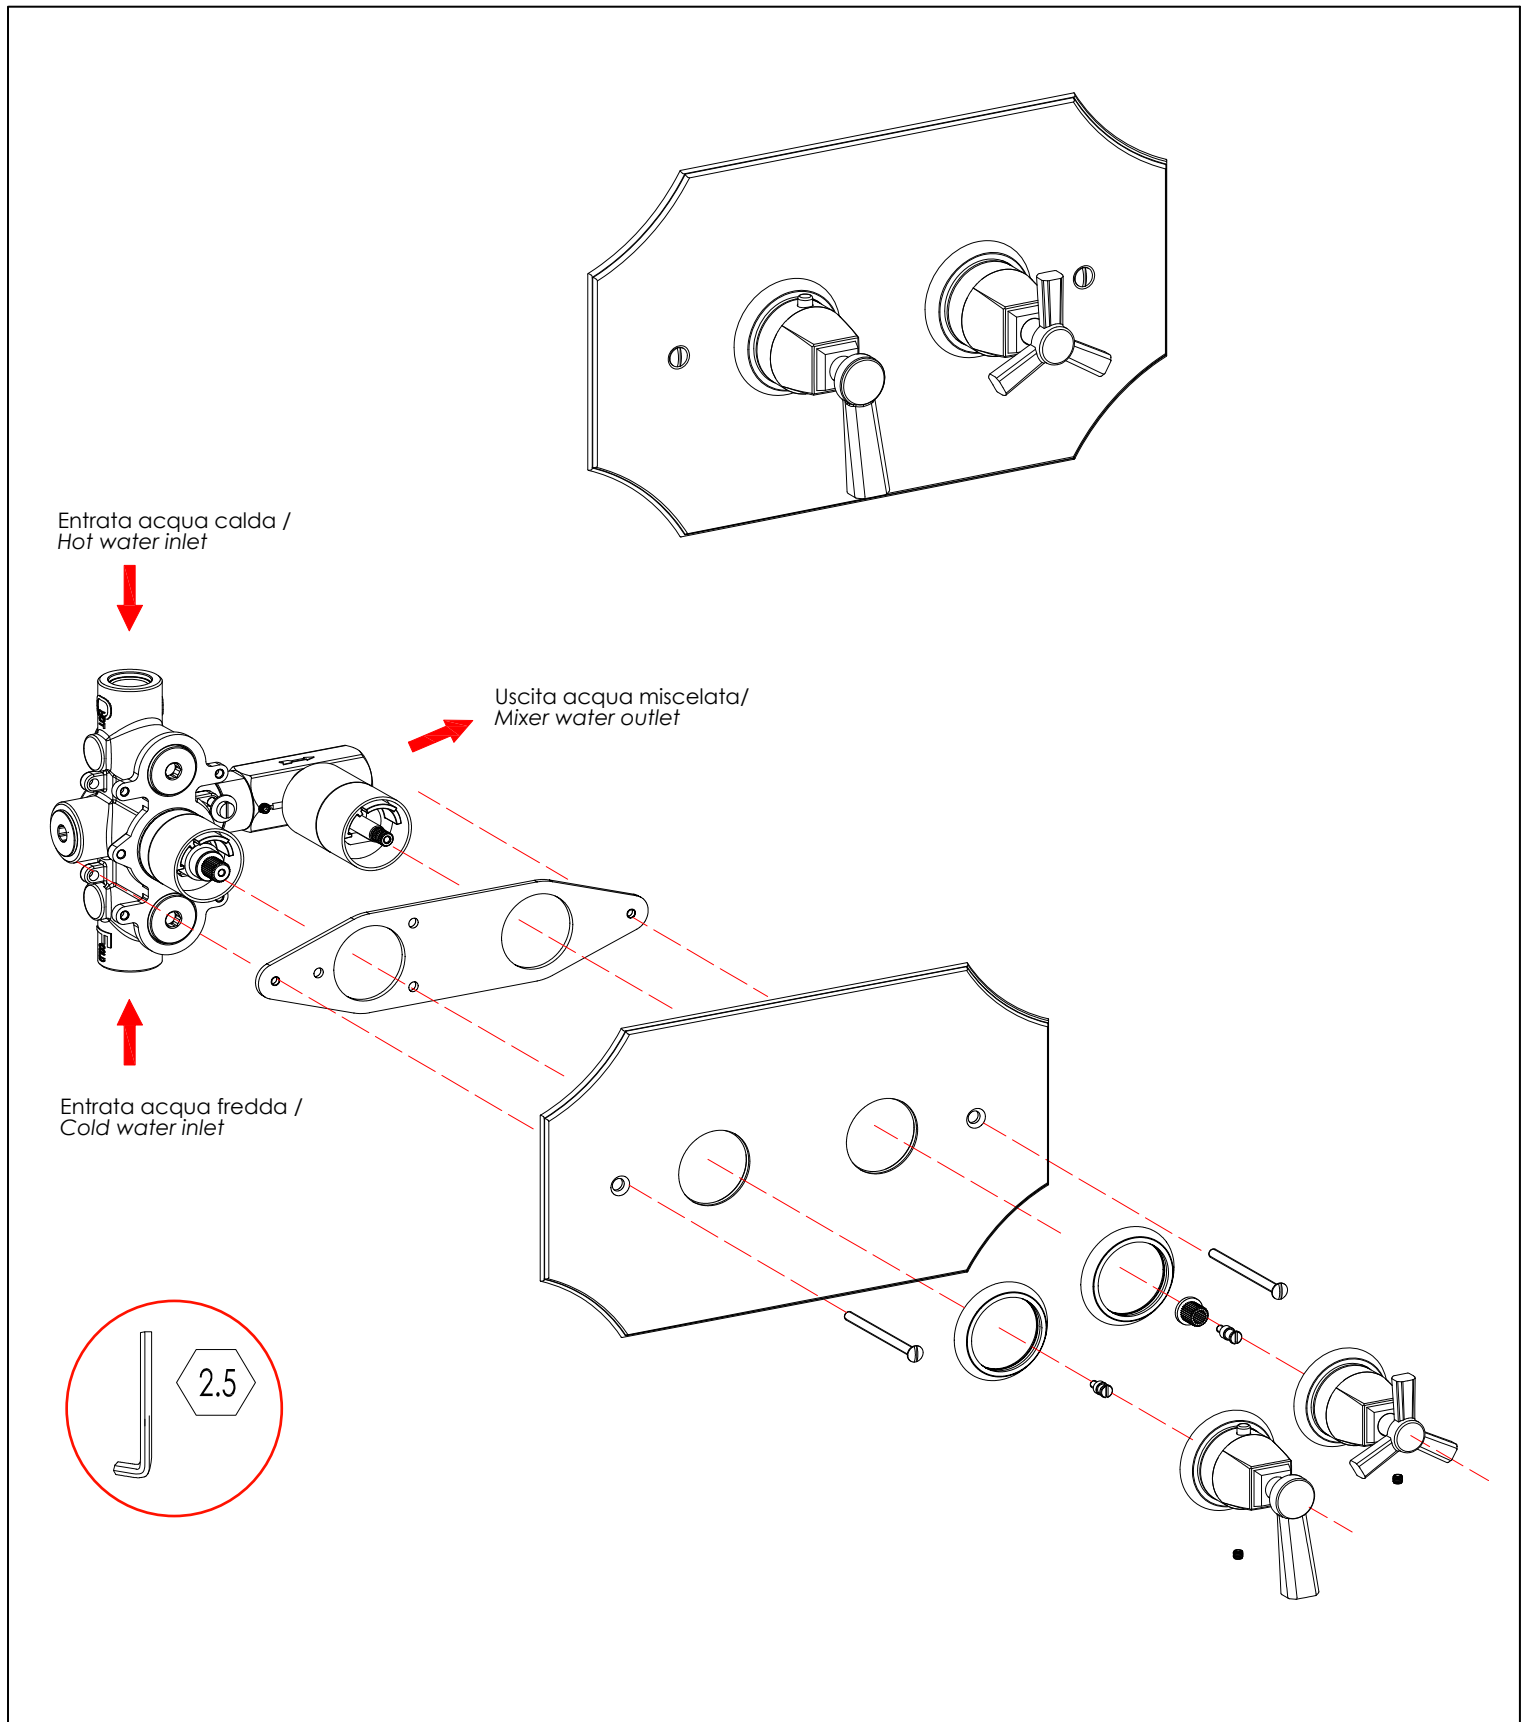

Devon&Devon

TIME

2TIME248CR; 2TIME248OT; 2TIME248NKSA; 2TIME248NKL

► ISTRUZIONI DI MONTAGGIO PER:
MISCELATORE TERMOSTATICO PER DOCCIA, SERIE TIME

N.B. Tutte le misure sono in millimetri. Questo disegno è di proprietà Devon&Devon.
Non può essere riprodotto o trasmesso a terzi senza autorizzazione.

► INSTALLATION INSTRUCTIONS FOR:
THERMOSTATIC MIXER FOR SHOWER, TIME COLLECTION

N.B. All measurements are in millimetres. This drawing is property of Devon&Devon.
It may not be reproduced or transmitted to third parties without authorization.