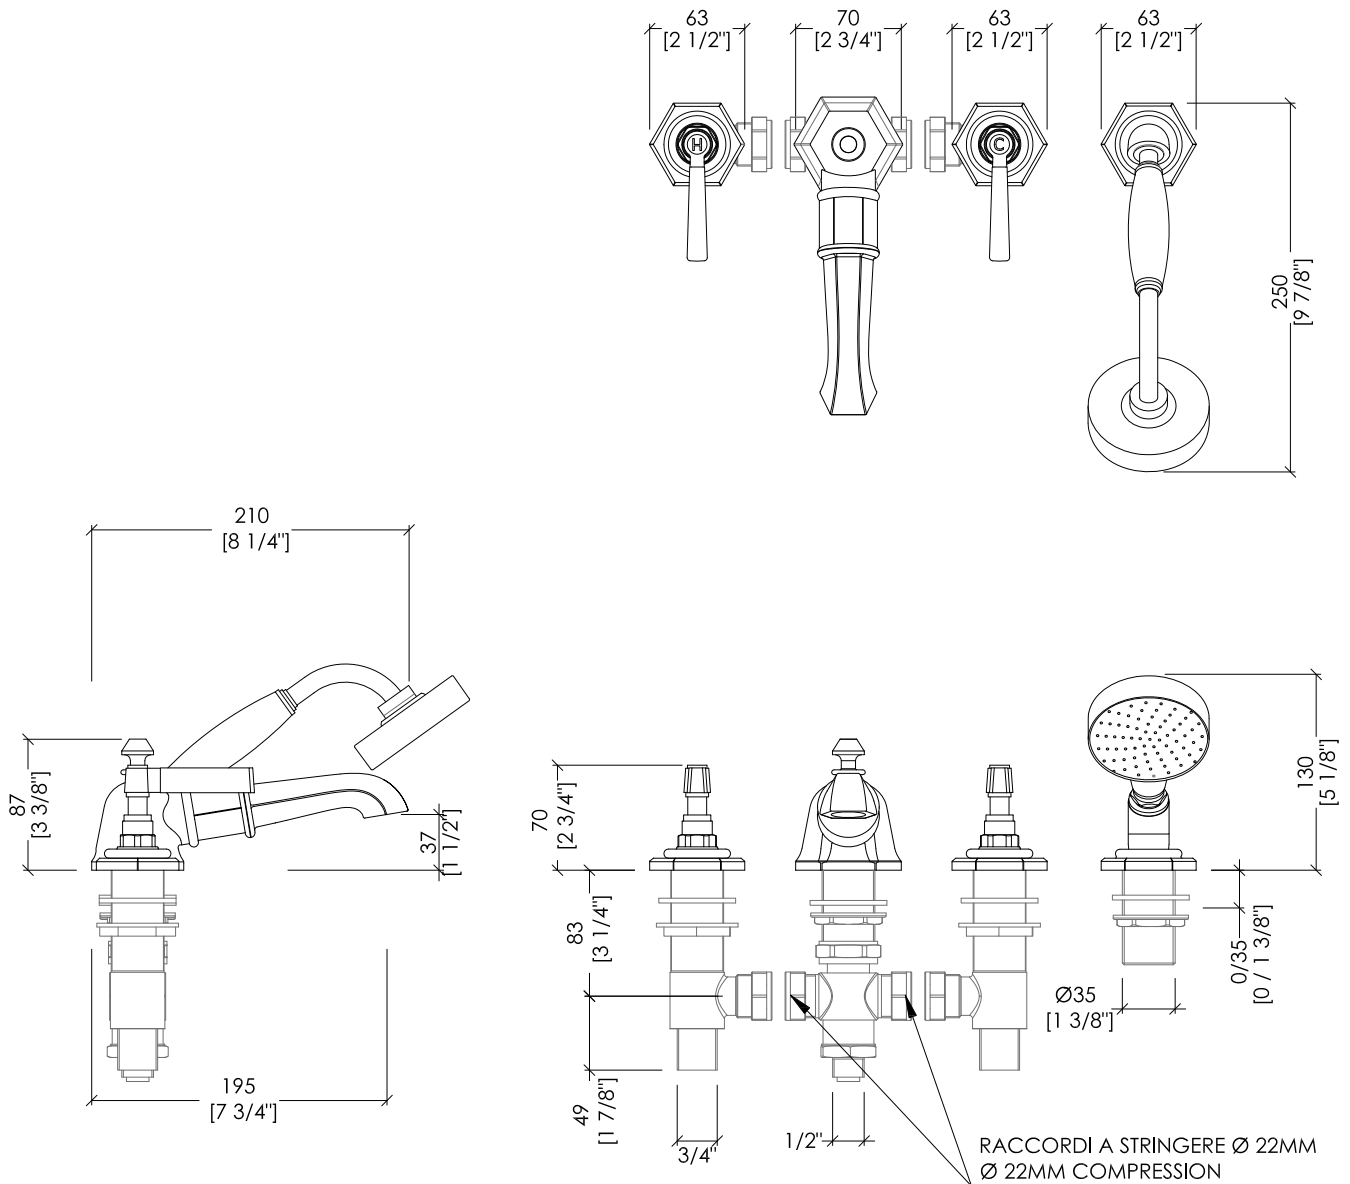

Devon&Devon

JUBILEE BLACK LEVER

design Paola Ciarmatori

ADJBL48CR; ADJBL48; ADJBL48NK

- ▶ GRUPPO VASCA PER MONTAGGIO BORDOVASCA 4 FORI CON DOCCETTA
- ▶ MATERIALE: ottone e leve cromate nere
- ▶ FINITURA: cromo, oro chiaro o nickel lucido
- ▶ TOLLERANZA: ± 2 %
- ▶ DIMENSIONE IMBALLO: mm 240x300x210H
- ▶ PESO: 6 Kg

N.B. Tutte le misure sono in millimetri. Questo disegno è di proprietà Devon&Devon.
Non può essere riprodotto o trasmesso a terzi senza autorizzazione.

- ▶ 4 HOLES BATH SET - DECK MOUNTED WITH HOSE AND HANDSET
- ▶ MATERIAL: brass and black chrome levers
- ▶ FINISH: chrome, light gold or polished nickel
- ▶ TOLERANCE: ± 2 %
- ▶ PACKAGING SIZE: inch 9 1/2"x11 3/4"x8 1/4"H
- ▶ WEIGHT: 13.22 Lbs

N.B. All measurements are in millimetres. This drawing is property of Devon&Devon.
It may not be reproduced or transmitted to third parties without authorization.