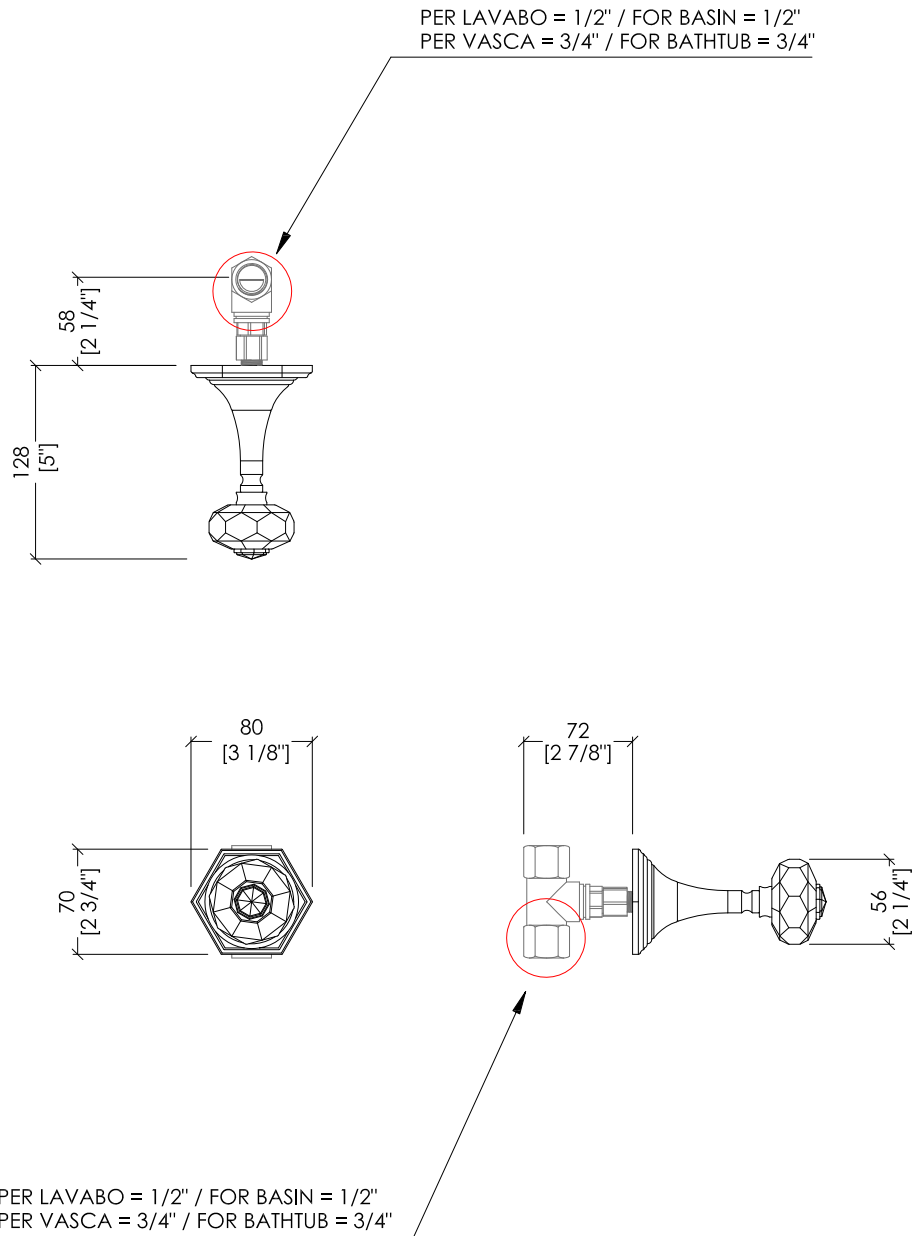

Devon&Devon

EXCELSIOR - GEMSTONE

EXC-GM167CR; EXC-GM167NK; EXC-GM167OTS; EXC-GM167GK

- ▶ RUBINETTO D'ARRESTO
- ▶ MATERIALE: ottone e cristallo
- ▶ FINITURA: cromo, nickel lucido, ottone antico o oro 24K
- ▶ TOLLERANZA: ± 2 %

N.B. Tutte le misure sono in millimetri/pollici. Questo disegno è di proprietà Devon&Devon. Non può essere riprodotto o trasmesso a terzi senza autorizzazione.

- ▶ CUT-OFF TAP, WALL MOUNTED
- ▶ MATERIAL: brass and crystal
- ▶ FINISH: chrome, polished nickel, antique brass or 24K gold
- ▶ TOLERANCE: ± 2 %

N.B. All measurements are in millimetres/inch. This drawing is property of Devon&Devon. It may not be reproduced or transmitted to third parties without authorization.