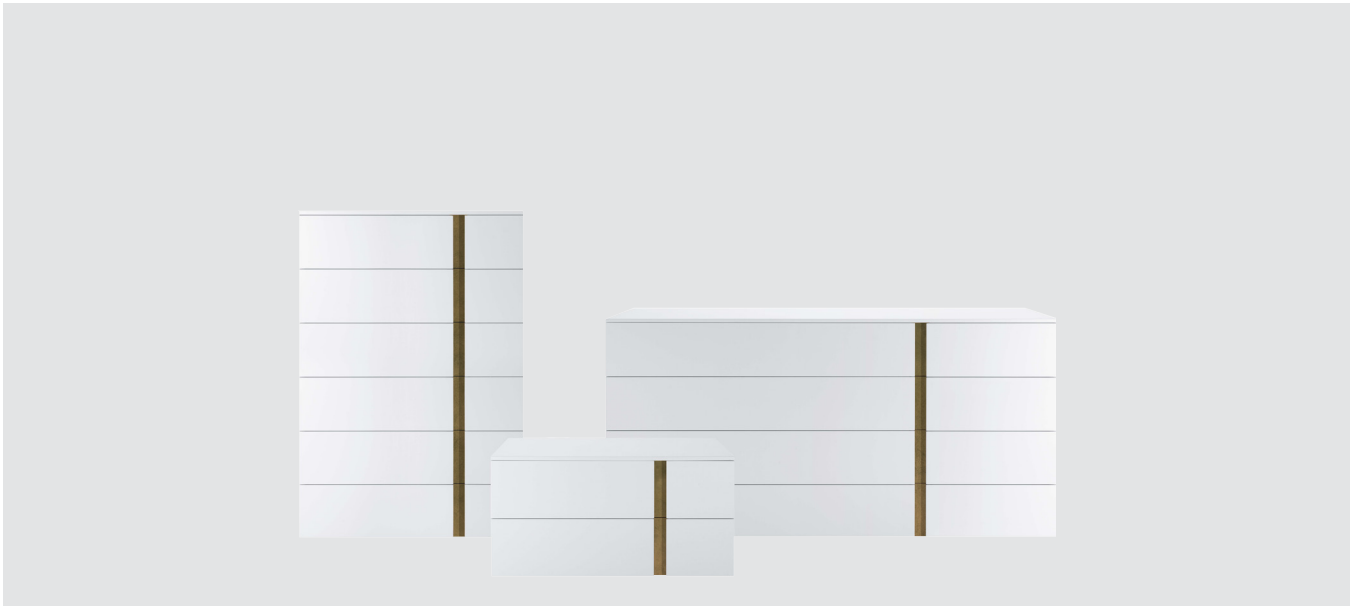

Shade / CrJ

Gruppi/ Night Stand

2007

Contenitori con inserto maniglia in rovere therm, laccato opaco, laccato lucido e laccato metallo. Finiture gruppo: laccato opaco, laccato lucido e rovere therm

Drawer elements with therm oak, matt lacquer, glossy lacquer or metal lacquer handle. Drawers Finishing: matt lacquer, glossy lacquer or therm oak.

Dimensioni / Dimensions

Shade / CrJ

Finiture / Finishings

Essenze / Woods

rovere therm
therm oak

Laccato metallo / Metal lacquers

metallo oro
oro metal

metallo bronzo
bronzo metal