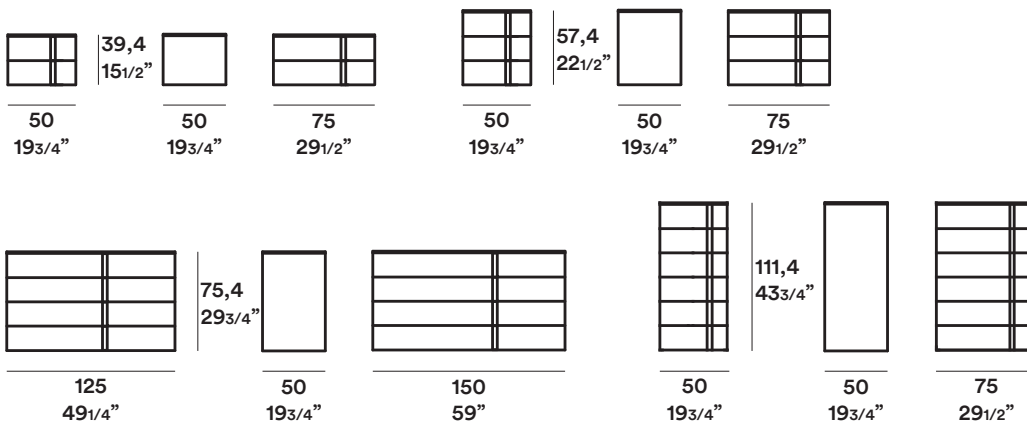

Dimensioni / Dimensions