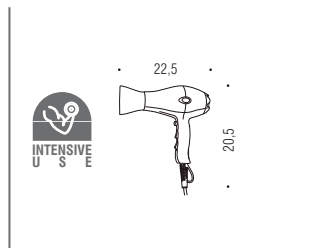

1200W	220-240V	50-60Hz		IP21
-------	----------	---------	--	------

**B9973**

**Asciugacapelli da parete con tubo flessibile**

Wall mounted hair dryer with flexible tube

700W	220-240V	50-60Hz	
------	----------	---------	--