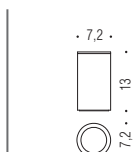

W4402

**Porta bicchiere
d'appoggio in resina**

Resin standing
glass holder