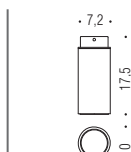

Resin standing  
glass holder

**W4405**

**Spandisapone (L 0,25)  
d'appoggio in resina  
con pompetta cromata**

Resin standing soap  
dispenser  
with chrome pump

**W4406**

**Porta scopino d'appoggio in resina  
con manico cromato**