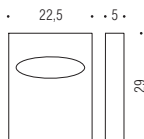

Contract-Comunità

Contract-Community

● **Cromo**
Chrome

● **Nero**
Black

B9974

Supporto a muro ad anello con tasto ON/OFF e funzione antitaccheggio per B9971 e B9998

Wall support for B9971 and B9998 with ON/OFF button and anti-shoplifting function

VAMA

Nel caso di uso fisso con supporto e funzione anti taccheggio collegare direttamente all'asciugacapelli

B9972

Sdistributore di copri-water monouso (200 pz.) con serratura di sicurezza - acciaio inox
WC seat covers (200 pcs) dispenser, with security lock