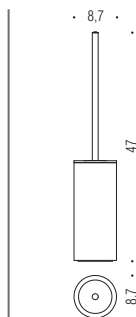

Resin standing  
glass holder

**W4405**

**Spandisapone (L 0,25)  
d'appoggio in resina  
con pompetta cromata**

Resin standing soap  
dispenser  
with chrome pump

**W4406**

**Porta scopino d'appoggio in resina  
con manico cromato**