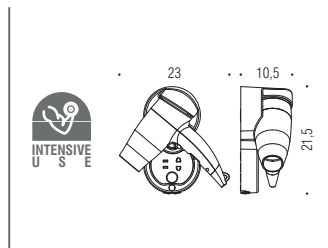

Contract-Comunità

Contract-Community

○ Bianco
White

● Nero
Black

B9970

Asciugacapelli da parete con presa universale per rasoio 110/220V

Automatic wall hair dryer with universal shaver socket 110/220V

1200W	220-240V	50-60Hz		IP21