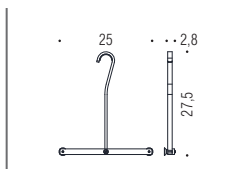

B9650

Kit di fissaggio per asta doccia
Adatto **SOLO** per porta oggetti B9632
Fixing kit for shower bar
Suitable for B9632 **ONLY**