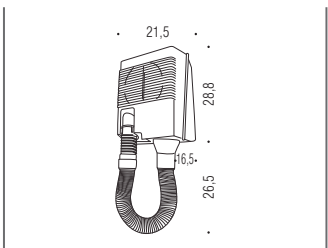

B9973

Asciugacapelli da parete con tubo flessibile

Wall mounted hair dryer with flexible tube

700W	220-240V	50-60Hz