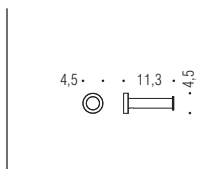

W4992

Porta rotolo
Paper holder