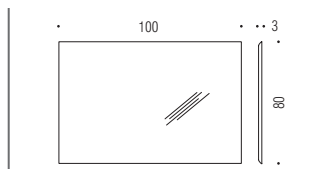

Specchi a Led

LED Mirrors

SAINT-GOBAIN
GLASS

● Alluminio
Aluminum

B2064

Specchio a LED

Wall mirror with LED

24,48W	V_{out} 12V DC	230V-50Hz	CE	IP44