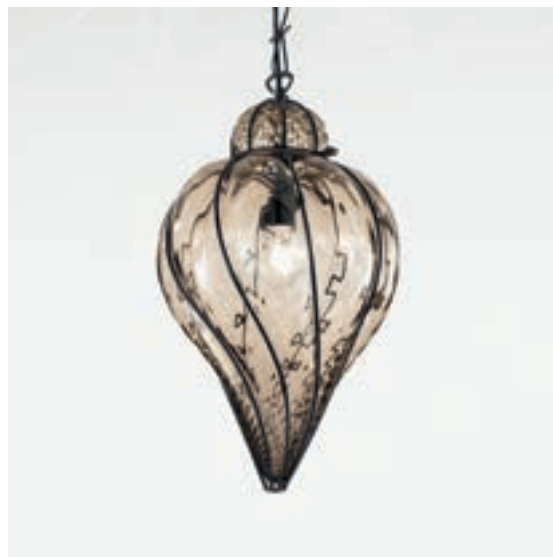

**AS** - Ambra Sommerso / Submerged Amber / Ambre Profond / Tauch-Bernstein / Ámbar Sumergido / Янтарь Соммерсо

**CR** - Cristallo / Crystal / Cristal / Kristallglas / Cristal / Хрусталь

**FU** - Fumé / Smoked / Fumé / Rauchfarben / Fumé / Дымчатый

**1435**  
Sospensione  
Ø 22 - H 35 cm  
E27 1x100W   
4 kg  
CE IP20  

**1438**  
Sospensione  
Ø 28 - H 35 cm  
E27 1x100W   
4 kg  
CE IP20  

**1436**  
Sospensione  
Ø 32 - H 45 cm  
E27 1x100W   
5 kg  
CE IP20  