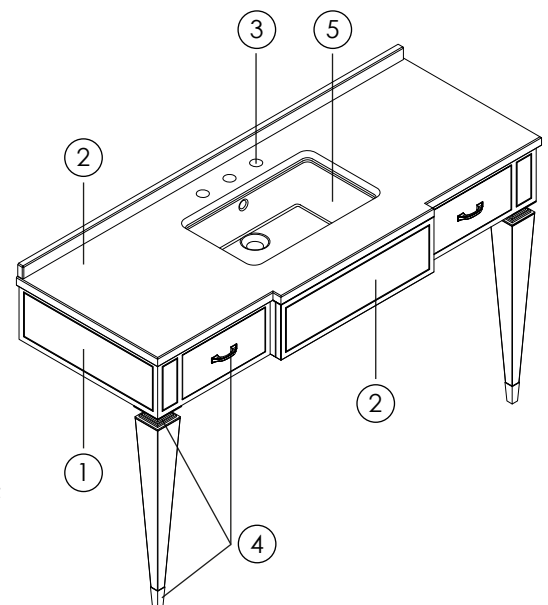

⑤

VASCHETTE ABBINABILI

Matching washbasins - Kombinierbaren Wannen - Cuvettes combinables - Cubetas combinalbles - Совместимые умывальники

YORK

- Bianco - White - Weiss - Blanc - Blanco - Белая
- Nero - Black - Schwarz - Noir - Negro - Черная