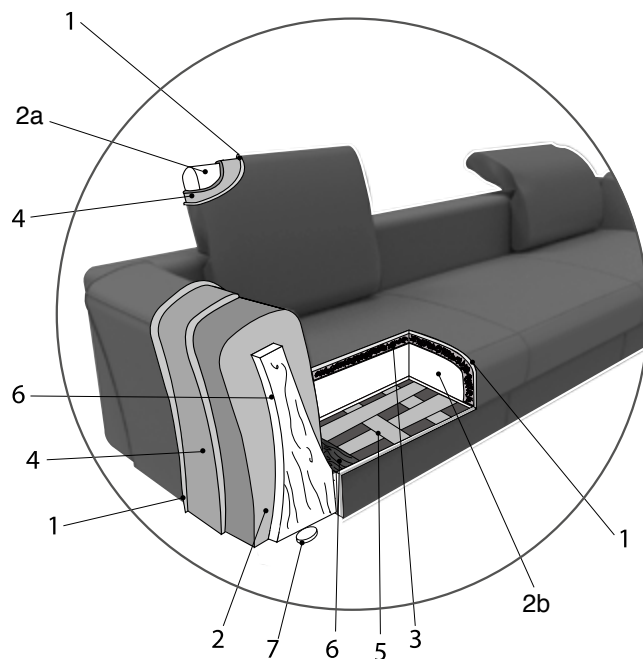

cierre

living in leather

flower/ poltrona
scheda prodotto

flower/ armchair
product details

composizione

- 1_rivestimento
- 2_imbottitura della struttura in poliuretano espanso a densità differenziata da 25 a 45 kg/m³, tipi di materiale 4
- 2a_imbottitura del cuscino di schienale in poliuretano espanso a densità 35 kg/m³
- 2b_imbottitura della seduta in poliuretano espanso a densità 40 kg/m³
- 3_imbottitura in piumino d'oca sterilizzata anallergica
- 4_imbottitura in falda acrilica
- 5_nastri elastici
- 6_struttura in multistrati di pioppo
- 7_piede in plastica nera

caracteristiques

- 1_revêtement
- 2_garnissage de la carcasse en mousse polyuréthane expansée à densité variable de 25 à 45 kg/m³ : 4 types de mousse
- 2a_garnissage du dossier en mousse polyuréthane expansée à densité 35 kg/m³
- 2b_garnissage de l'assise en mousse polyuréthane expansée à densité 45 kg/m³
- 3_garnissage en plumes d'oies stérilisées hypoallergéniques
- 4_garnissage en fibres acryliques
- 5_sangles élastiques
- 6_structure en multiples de peuplier
- 7_pied en plastique noire

materials

- 1_cover
- 2_frame upholstered with expanded polyurethane foam in different densities ranging from 25 to 45 kg/m³: 4 types of foams
- 2a_back cushions upholstered with expanded polyurethane foam having a density of 35 kg/m³
- 2b_seat cushions upholstered with expanded polyurethane foam having a density of 40kg/m³
- 3_padding of sterilized hypoallergenic goose-down
- 4_acrylic padding
- 5_elastic belts
- 6_frame in multilayer poplar wood
- 7_black plastic leg