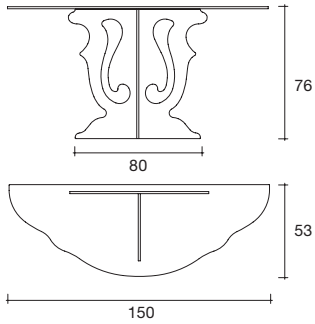

Venice

DESIGN
MARZIA E LEONARDO DAINELLI

portata sul piano: 40 kg
top load capacity: 40 kg

Consolle con piano
in vetro fumè temperato
da 12 mm. Base composta
da elementi in vetro fumè
temperato da 12 mm
sagomati ed incollati.

*Console consisting
of a 12 mm tempered
smoked glass top.
Base consistig of 12 mm
tempered shaped glass
elements in smoke finish.*

dimensioni L, P, H
dimensions L, W, H
(cm)

COD./CODE

L

P/W

H

peso netto
net weight
(kg)

peso lordo
gross weight
(kg)

volume imballo
package volume
(m³)

Consolle.
Console.

VE/150F

150

53

76

38