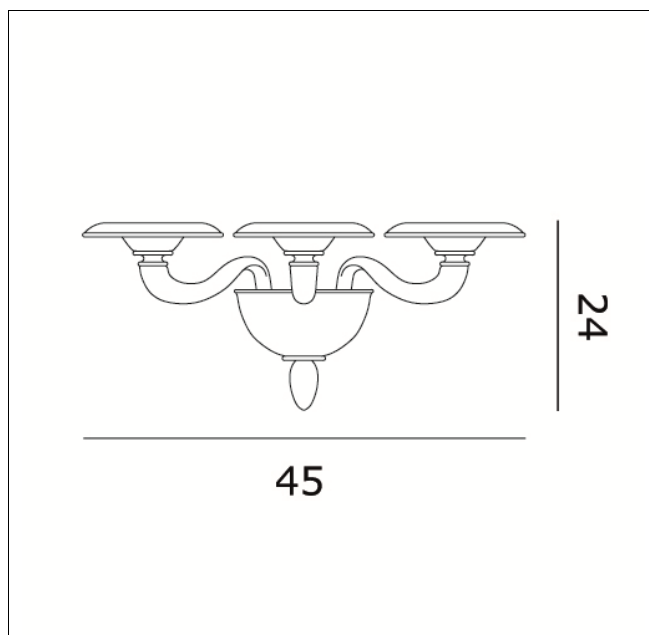

080020A30
8002 A3 parete

Apparecchio – Luminaire

Codice articolo – *Item Code* : 080020A30

Designer *name* : Francesco Dei Rossi

Tipologia di prodotto : Parete

Product typology : Wall lamp

Emissione luminosa : Diretta/Indiretta

Dimensioni (cm / Kg / m³) – Dimensions

Altezza – *Height* : 24

Larghezza – *Width* :

Lunghezza – *Length* :

Sporgenza – *Projection* :

Diametro – *Diameter* : 45

Peso – *Weight* : 3,5

Volume : 0,049