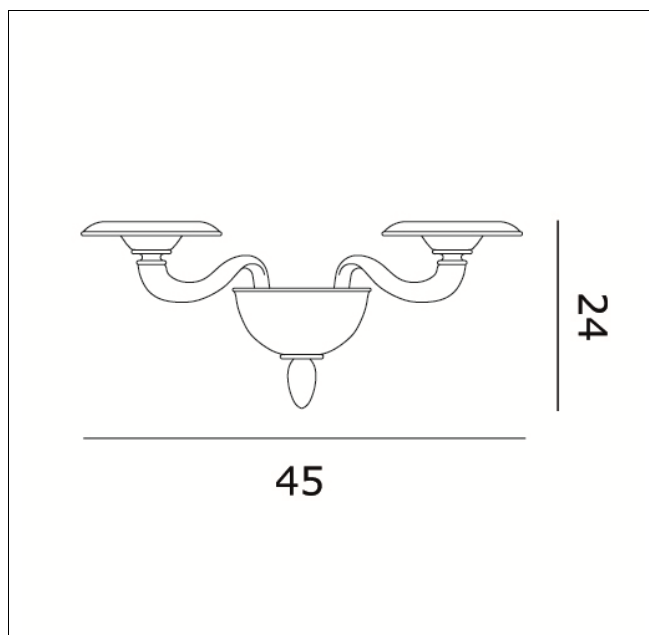

080020A20
8002 A2 parete

Apparecchio – Luminaire

Codice articolo – *Item Code* : 080020A20

Designer *name* : Francesco Dei Rossi

Tipologia di prodotto : Parete

Product typology : Wall lamp

Emissione luminosa : Diretta/Indiretta

Dimensioni (cm / Kg / m³) – Dimensions

Altezza – *Height* : 24

Larghezza – *Width* :

Lunghezza – *Length* :

Sporgenza – *Projection* :

Diametro – *Diameter* : 45

Peso – *Weight* : 3

Volume : 0,049