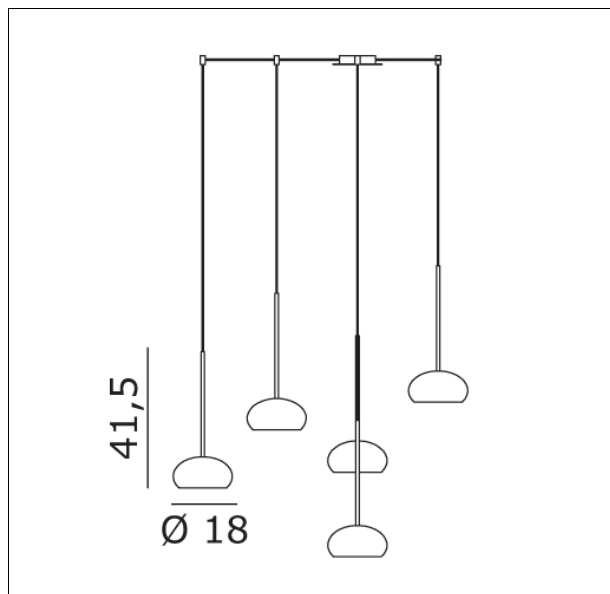

OBOA00SD-5
Boa S5D sospensione decentrata

Apparecchio – Luminaire

Codice articolo – Item Code :	OBOA00SD-5
Designer name :	Oriano Favaretto
Tipologia di prodotto :	Sospensione
Product typology :	Suspension
Emissione luminosa :	Diretta
Light emission :	Direct

Lampadine – Bulbs

Tipo e codice ILCOS :	Alogena bi-spina HSGST/C/UB
Type :	Halogen bi-pin
Quantità – Quantity :	5
Attacco – Base :	G9
Potenza (Watt) – Power :	60
Durata lampada (hr) – Bulb life :	2000
Tensione (Volt) – Voltage :	220-250

Vetro – Glass

Colore - Colour :	Cristallo borosilicato serigrafato
Colore - Colour :	Clear borosilicate screen painting

Dimensioni (cm / Kg / m³) – Dimensions

Altezza – Height :	41,5
Larghezza – Width :	
Lunghezza – Length :	
Sporgenza – Projection :	
Diametro – Diameter :	18
Peso – Weight :	8,00
Volume :	0,140

Note

Cavo elettrico 300 cm Cables length 300 cm