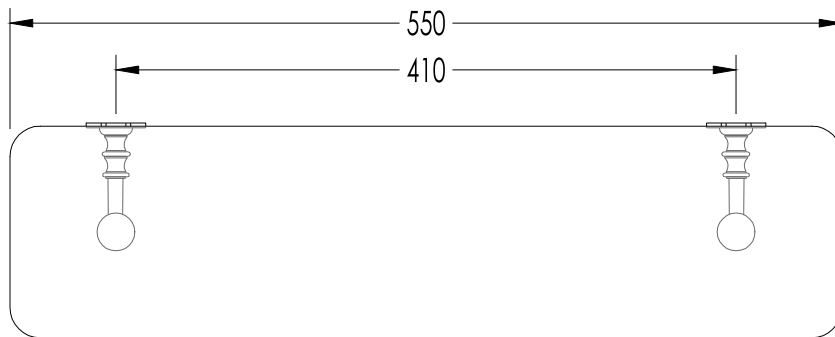

Devon&Devon

MAYFAIR

DD118CR; DD118IN; DD118NKS

- ▶ MENSOLA IN CRISTALLO
- ▶ MATERIALE: ottone e vetro
- ▶ FINITURA: cromo, oro chiaro o nickel lucido
- ▶ TOLLERANZA: $\pm 2\%$

N.B. Tutte le misure sono in millimetri. Questo disegno è di proprietà Devon&Devon.
Non può essere riprodotto o trasmesso a terzi senza autorizzazione.

- ▶ GLASS SHELF
- ▶ MATERIAL: brass and glass
- ▶ FINISH: chrome, light gold or polished nickel
- ▶ TOLLERANCE: $\pm 2\%$

N.B. All measurements are in millimetres. This drawing is property of Devon&Devon.
It may not be reproduced or transmitted to third parties without authorization.