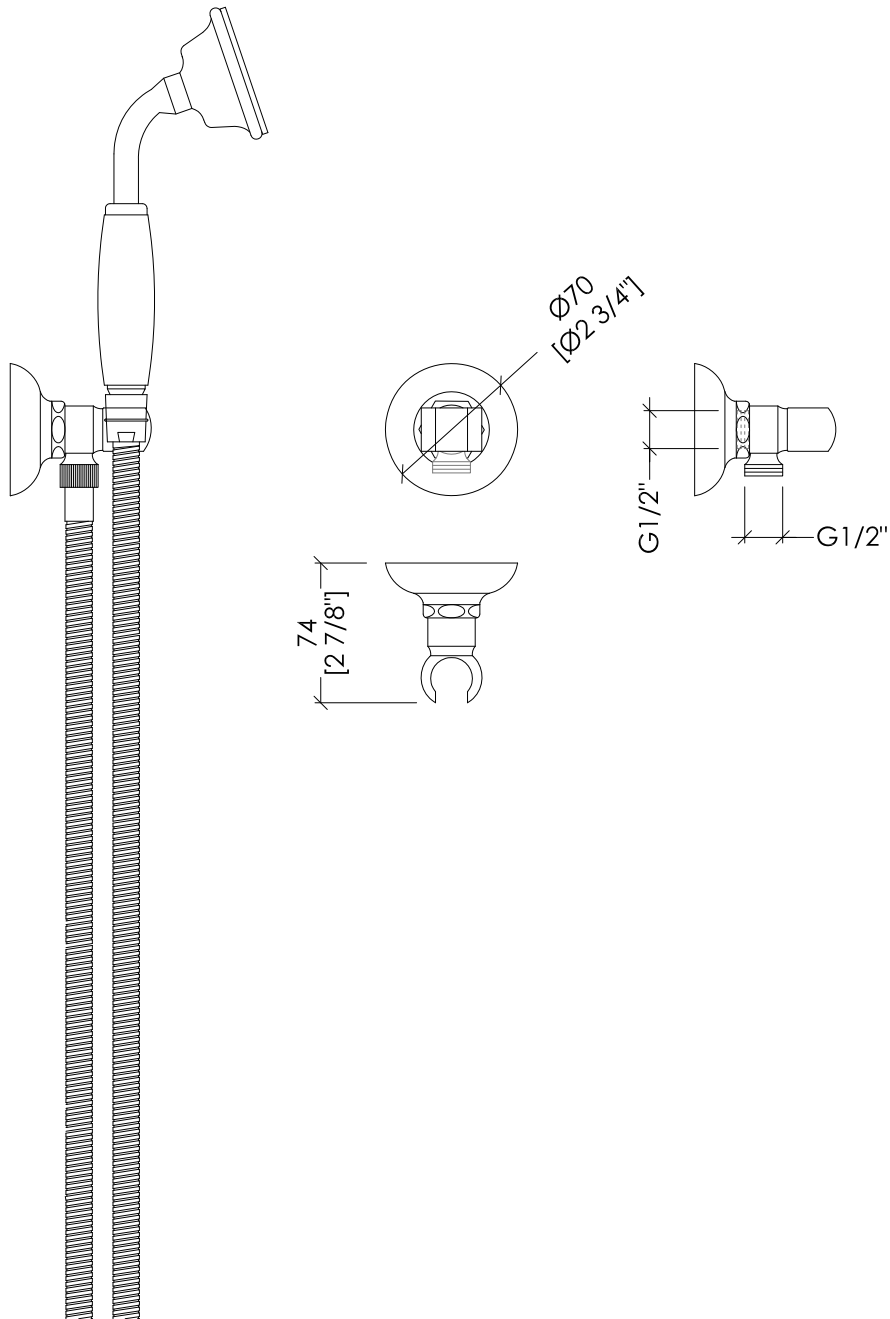

Devon&Devon

UTC1220BL

UTC1220CRBL; UTC1220BL; UTC1220NKSBL

- DOCCETTA FLESSIBILE CON GANCIO A PARETE E PRESA ACQUA
- MATERIALE: ottone e porcellana nera
- FINITURA: cromo, oro chiaro o nickel lucido
- TOLLERANZA: $\pm 2\%$
- DIMENSIONE IMBALLO: mm 400x185x100H
- PESO: 1.06 Kg

- SHOWER SET: LONG HOSE, HANDSET, WALL BRACKET AND WATER INTAKE
- MATERIAL: brass and black porcelain
- FINISH: chrome, light gold or polished nickel
- TOLERANCE: $\pm 2\%$
- PACKAGING SIZE: inch 15 3/4"x7 1/4"x3 7/8"H
- WEIGHT: 2.33 Lbs

N.B. Tutte le misure sono in millimetri/pollici. Questo disegno è di proprietà Devon&Devon. Non può essere riprodotto o trasmesso a terzi senza autorizzazione.

N.B. All measurements are in millimetres/inch. This drawing is property of Devon&Devon. It may not be reproduced or transmitted to third parties without authorization.