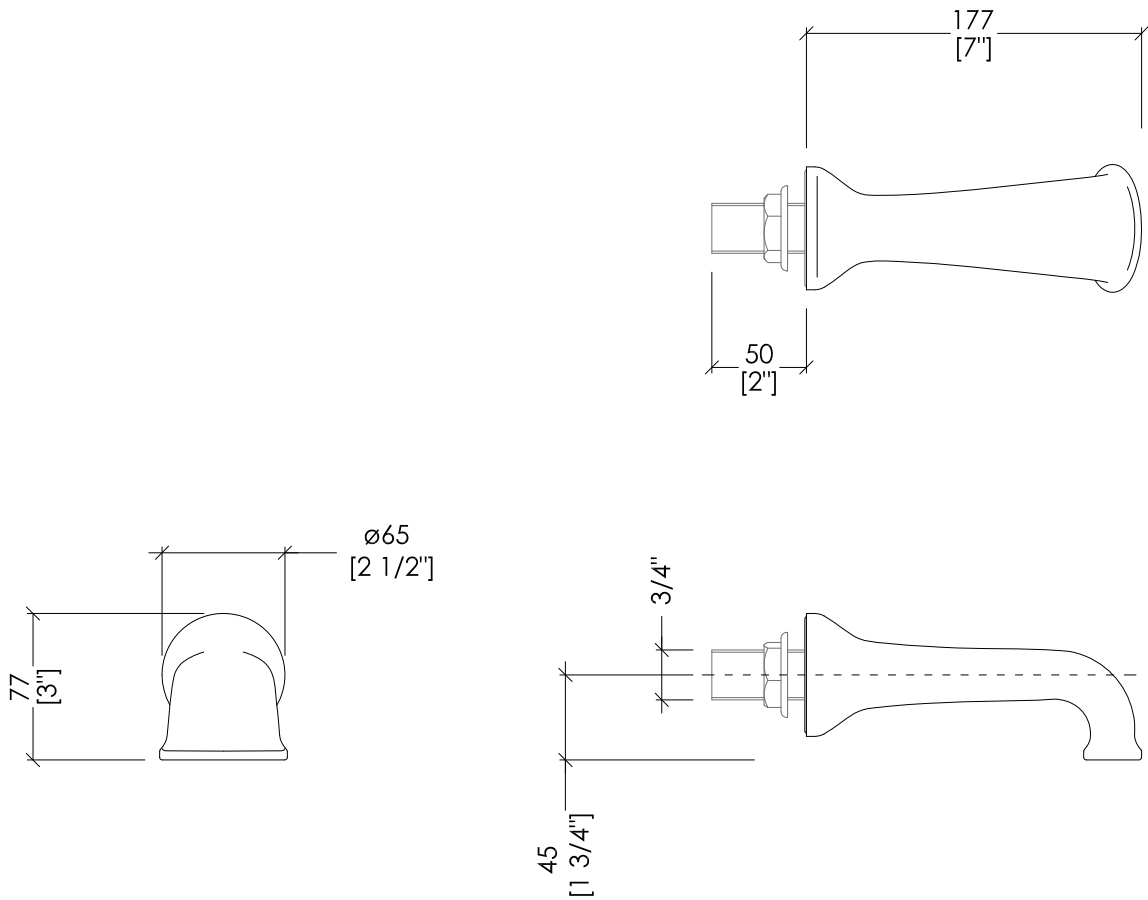

## BLACK DANDY

MARFWBCR; MARFWBOT; MARFWBNK

- ▶ BOCCA D'EROGAZIONE SINGOLA A PARETE
- ▶ MATERIALE: ottone
- ▶ FINITURA: cromo, oro chiaro o nickel lucido
- ▶ TOLLERANZA:  $\pm 2\%$
- ▶ DIMENSIONE IMBALLO: mm 280x160x70H
- ▶ PESO: 1.15 Kg

- ▶ SINGLE FLOW SPOUT, WALL MOUNTED
- ▶ MATERIAL: brass
- ▶ FINISH: chrome, light gold or polished nickel
- ▶ TOLERANCE:  $\pm 2\%$
- ▶ PACKAGING SIZE: inch 11"x6 1/4"x2 3/4"H
- ▶ WEIGHT: 2.5 Lbs

**N.B.** Tutte le misure sono in millimetri/pollici. Questo disegno è di proprietà Devon&Devon. Non può essere riprodotto o trasmesso a terzi senza autorizzazione.

**N.B.** All measurements are in millimetres/inch. This drawing is property of Devon&Devon. It may not be reproduced or transmitted to third parties without authorization.