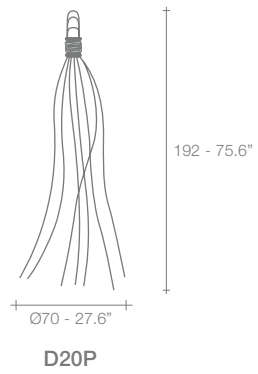

- | | | |
|------|---|--------------------------------|
| 230V | 
HALOGEN
ES E27 | D20P
105W
(=150W) |
| 120V | 
HALOGEN
ECO A19 E26 | 72W
(=100W) |