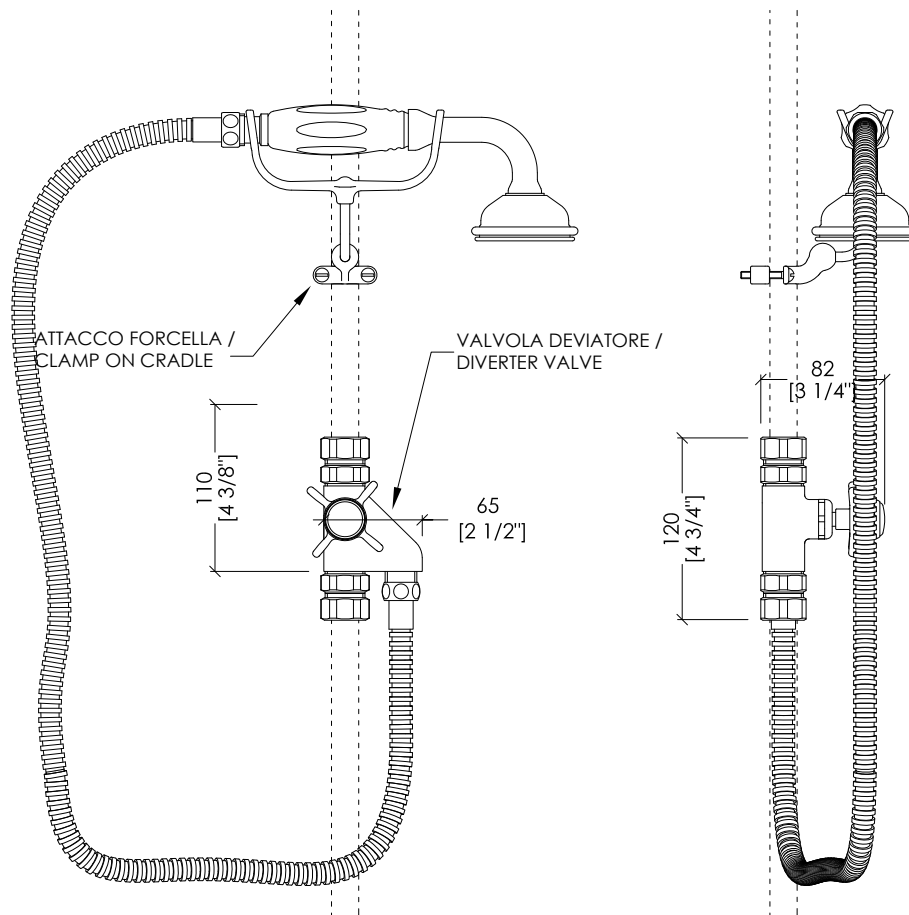

Devon&Devon

ACCESSORIES FOR MIXER

► Il tubo di collegamento del deviatore MARK618 con il gruppo miscelatore (non incluso) va ricavato tagliando il tubo verticale lungo 1031 mm incluso nella dotazione dell'articolo MARK318 o MARK3182.

La lunghezza di questo tratto di tubo è a scelta del cliente (lunghezza consigliata 100 - 150 mm).

► The connecting pipe of diverter MARK618 with mixer (not included) is obtained by cutting the vertical tube of 1031 mm included in the packaging of article MARK318 or MARK3182.

The length of this particular part is at the customer's choice (advised length 100 - 150 mm).

► PER IL MONTAGGIO ABBINARE AD ARTICOLO:

MARM74CR/ MARM74/ MARM74NKS o
MARF60CR/ MARF60OT/ MARF60NKS

+
MARK318CR/ MARK318/ MARK318NK o
MARK3182CR/ MARK3182/ MARK3182NKS

► FOR ASSEMBLY COMBINE WITH ARTICLE:

MARM74CR/ MARM74/ MARM74NKS or
MARF60CR/ MARF60OT/ MARF60NKS

+
MARK318CR/ MARK318/ MARK318NK or
MARK3182CR/ MARK3182/ MARK3182NKS

MARK618CR; MARK618; MARK618NKS

- DEVIATORE SU TUBO ESTERNO CON DOCCETTA E FORCELLA
- MATERIALE: ottone e ceramica bianca
- FINITURA: cromo, oro chiaro o nickel lucido
- TOLLERANZA: ± 2 %
- DIMENSIONE IMBALLO: mm 565x280x180H
- PESO: 1.9 Kg

- DIVERTER FOR TUBE WITH HANDSET AND HANDSET CRADLE
- MATERIAL: brass and white ceramic
- FINISH: chrome, light gold or polished nickel
- TOLLERANCE: ± 2 %
- PACKAGING SIZE: inch 22 1/4"x11"x7 1/8"H
- WEIGHT: 4.18 Lbs

N.B. Tutte le misure sono in millimetri/pollici. Questo disegno è di proprietà Devon&Devon. Non può essere riprodotto o trasmesso a terzi senza autorizzazione.

N.B. All measurements are in millimetres/inch. This drawing is property of Devon&Devon. It may not be reproduced or transmitted to third parties without authorization.