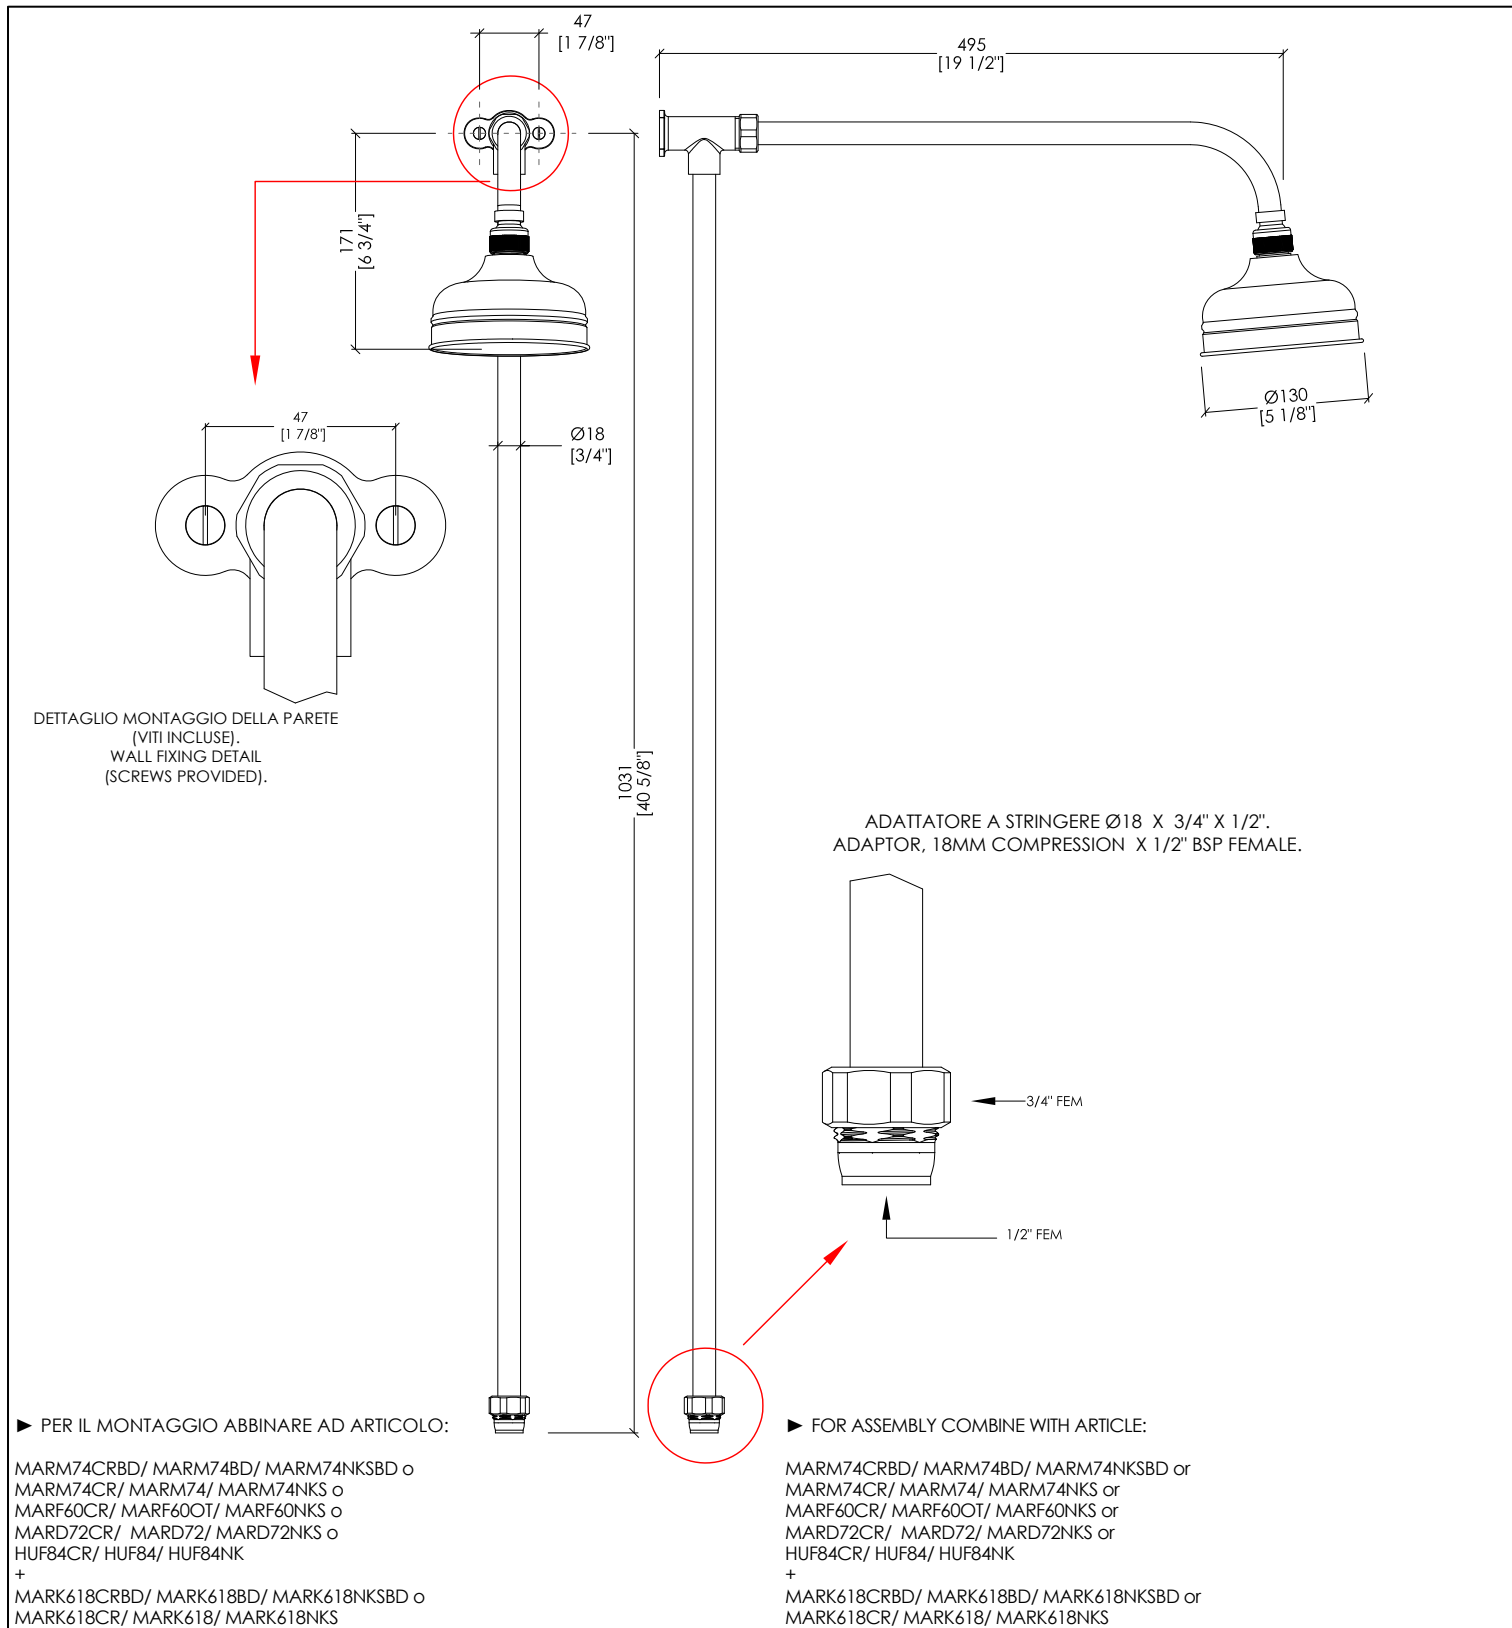

Devon&Devon

SHOWER ROSES

MARK318CR; MARK318; MARK318NK

- SOFFIONE DOCCIA (Ø CM 13) C/TUBO ESTERNO
- MATERIALE: ottone
- FINITURA: cromo, oro chiaro o nickel lucido
- TOLLERANZA: ± 2 %
- DIMENSIONE IMBALLO: mm 1140x285x130H

- EXTERNAL FIXED TUBE AND SHOWER ROSE (Ø13 CM)
- MATERIAL: brass
- FINISH: chrome, light gold or polished nickel
- TOLLERANCE: ± 2 %
- PACKAGING SIZE: inch 44 7/8"x11 1/4"x5 1/8"H

N.B. Tutte le misure sono in millimetri/pollici. Questo disegno è di proprietà Devon&Devon. Non può essere riprodotto o trasmesso a terzi senza autorizzazione.

N.B. All measurements are in millimetres/inch. This drawing is property of Devon&Devon. It may not be reproduced or transmitted to third parties without authorization.