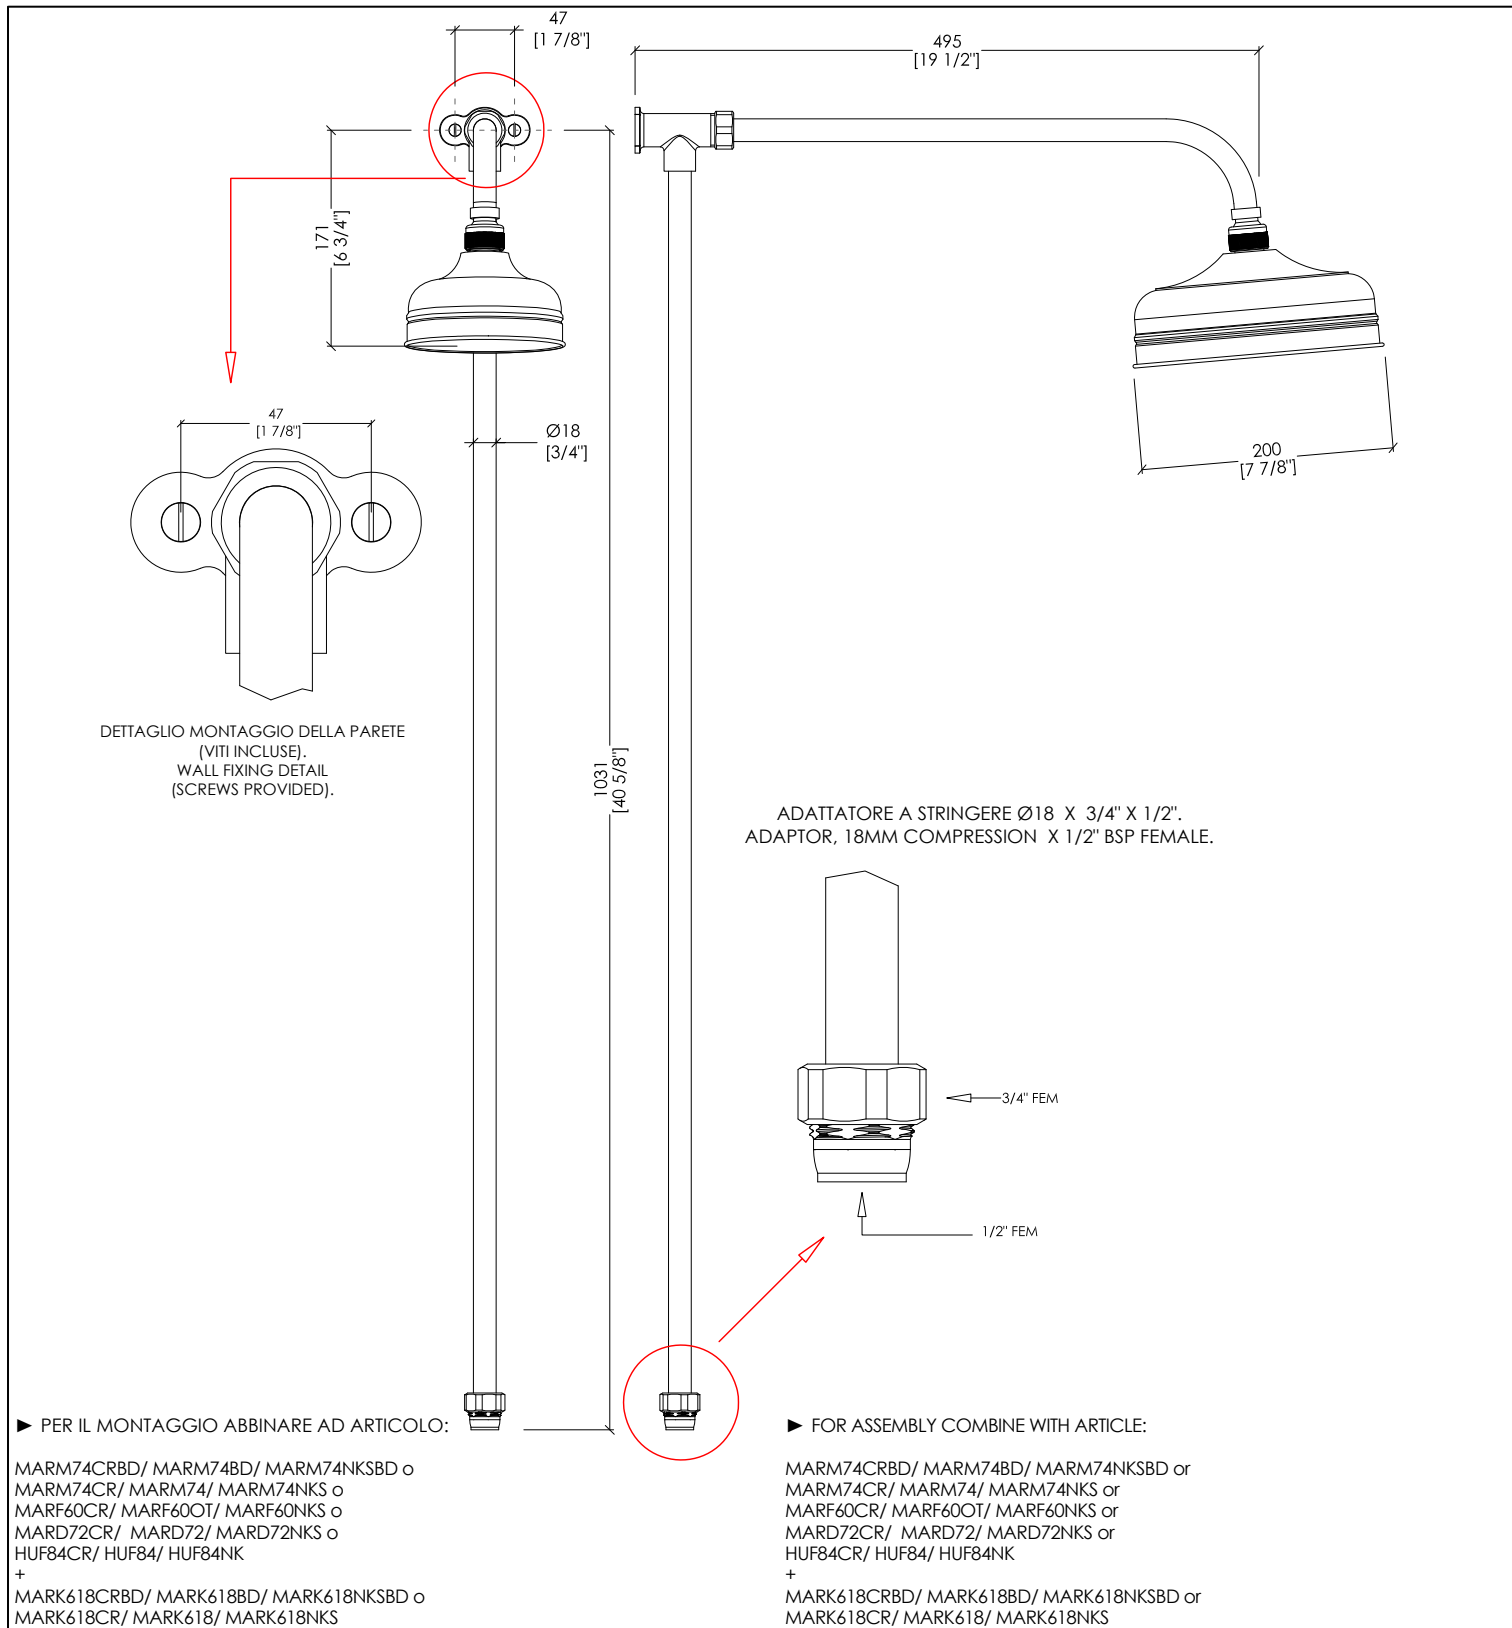

Devon&Devon

SHOWER ROSES

MARK3182CR; MARK3182; MARK3182NKS

- SOFFIONE DOCCIA (Ø CM 20) C/TUBO ESTERNO
- MATERIALE: ottone
- FINITURA: cromo, oro chiaro o nickel lucido
- TOLLERANZA: ± 2 %
- DIMENSIONE IMBALLO: mm 1140x285x130H

- EXTERNAL FIXED TUBE AND SHOWER ROSE (Ø20 CM)
- MATERIAL: brass
- FINISH: chrome, light gold or polished nickel
- TOLLERANCE: ± 2 %
- PACKAGING SIZE: inch 44 7/8"x11 1/4"x5 1/8"H

N.B. Tutte le misure sono in millimetri/pollici. Questo disegno è di proprietà Devon&Devon. Non può essere riprodotto o trasmesso a terzi senza autorizzazione.

N.B. All measurements are in millimetres/inch. This drawing is property of Devon&Devon. It may not be reproduced or transmitted to third parties without authorization.